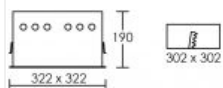

Corps QUADRA Quatro gris

Corps acier 322x322mm. Module/Support de lampe à acheter séparément.

Code : **4247**

Caractéristiques techniques

Utilisation	intérieure
Mode de montage	Encastré - nécessite une boîte d'encastrement
Matières / Coloris n°1	corps acier gris

Orientation du produit	fixe
Poids net	3.37 kg