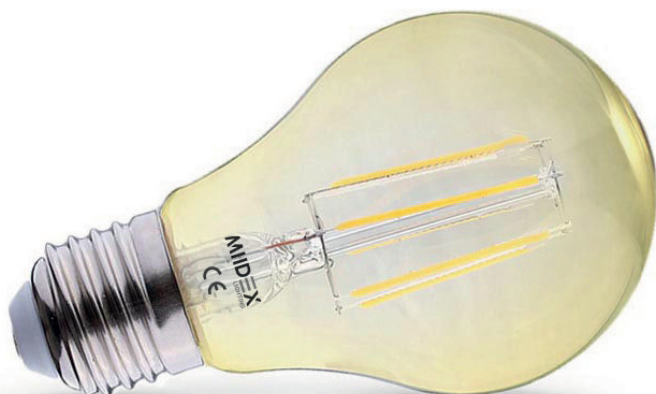

AMPOULE LED COB A FILAMENT - E27 8W - 720 lm - 2700K - GOLDEN

REF : 100003

Ref. 100003

Culot : E27

Finition : Golden

Flux sortant : 720 lm

Puissance absorbée : 8W

Dimmable : Oui (coupure de phase)

Température couleur : 2700K

Dimensions (H x Ø) : Ø60 x 108 mm

Emballage : Boite

EAN : 3701124428325

Paramètres

Index Rendu Couleur (IRC) : >80

Lumens / watt : 90 lm/w

*Classification énergétique : 

Tension entrée : 220-240V AC

Fréquence : 50~60Hz

Facteur de puissance : 0,82

Température de travail : -15 °C + 45 °C

Matériaux utilisés : Verre + Aluminium

Durée de vie : 30,000h

Poids Net : 0.036 Kg

Dimensions