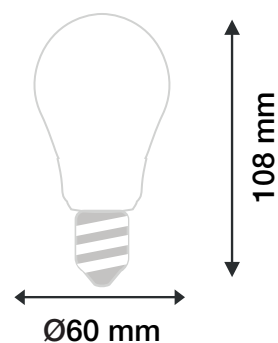

AMPOULE LED COB A FILAMENT - E27 8W - 720 lm - 2700K - GOLDEN

REF : 100003

Ref. 100003

Culot : E27

Finition : Golden

Flux sortant : 720 lm

Puissance absorbée : 8W

Dimmable : Oui (coupure de phase)

Température couleur : 2700K

Dimensions (H x Ø) : Ø60 x 108 mm

Emballage : Boite

EAN : 3701124428325

Paramètres

Index Rendu Couleur (IRC) : >80

Lumens / watt : 90 lm/w

*Classification énergétique : 

Tension entrée : 220-240V AC

Fréquence : 50~60Hz

Facteur de puissance : 0,82

Température de travail : -15 °C + 45 °C

Matériaux utilisés : Verre + Aluminium

Durée de vie : 30,000h

Poids Net : 0.036 Kg

Dimensions