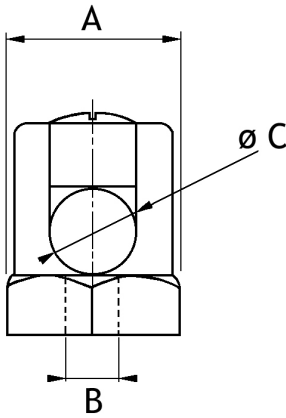

Serre-fils en laiton

Description :
Série SF

- Serre-fils nus en laiton

Code article	Réf.	Conditionnement	A	B	C
7341281	SF207	20	36	7X150	20