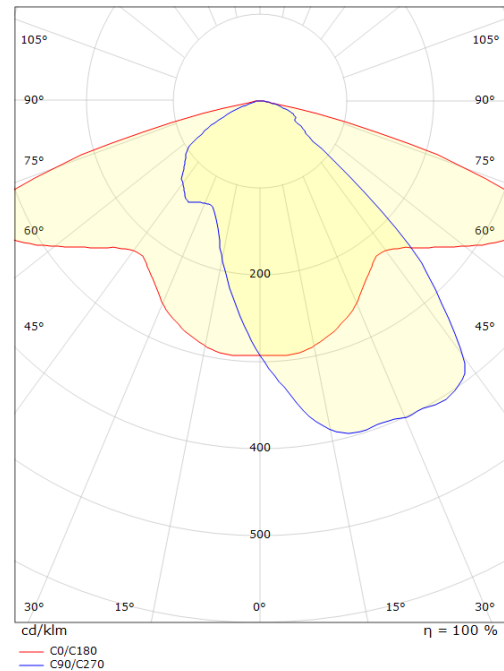

Codes-articles:

**8246 086398**

EAN:

5703821166249

**Source lumineuse**

Type de source lumineuse:	LED
Wattage:	24W
System wattage:	24.0W
Luminous flux:	2970lm
Efficacité:	124 lm/W
Tension:	230V
Rendu des couleurs (CRI):	Ra>70
Facteur MacAdams:	SDCM: 4
Durée de vie:	L80/B10>100,000
Light distribution:	Lentilles multiples
Optique:	Lentille

Embase:	Aluminium coulé sous pression
Optique:	Verre

**Montage/Connexion**

Montage:	Poteau - tête réglable 5-17 °, Outdoor
Câble:	Cable 2x1mm <sup>2</sup> 6m
Wind projected area:	415cm <sup>2</sup> - Max 8 kg
Max. luminaires per circuit breaker:	B10: 32, B16: 50, C10: 52, C16: 85

**Dimensions (mm)**

Longueur (L):	460
Largeur (W):	390
Hauteur (H):	185
Poids (brutto/netto):	8.2 / 8

**Emballage**

Dimensions de l'emballage: 525 x 395 x 210

5° til 17°

5 7 0 3 8 2 1 1 6 6 2 4 9