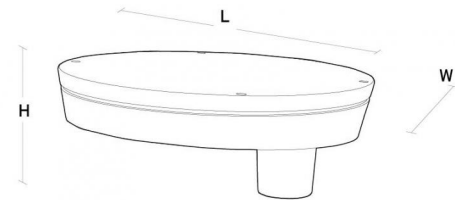

Embase:	Aluminium coulé sous pression
Optique:	Verre

**Montage/Connexion**

Montage:	Poteau - tête réglable 5-17 °, Outdoor
Câble:	Cable 2x1mm <sup>2</sup> 6m
Wind projected area:	415cm <sup>2</sup> - Max 8 kg
Max. luminaires per circuit breaker:	B10: 32, B16: 50, C10: 52, C16: 85

**Dimensions (mm)**

Longueur (L):	460
Largeur (W):	390
Hauteur (H):	185
Poids (brutto/netto):	8.2 / 8

**Emballage**

Dimensions de l'emballage: 525 x 395 x 210

5° til 17°

5 7 0 3 8 2 1 1 6 6 2 4 9