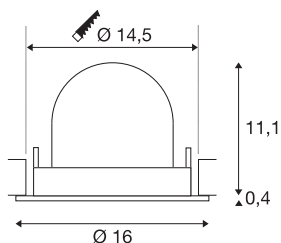

## INFORMATIONS TECHNIQUES

Réf.	1006005
Nombre de sorties lumineuses différentes	1
Orientable ou inclinable	Dispositif rotatif et pivotant
Montage	Encastrement
Détails de montage	Plafond
Courant / tension secondaire	700 mA
Classe de protection	III
Puissance en watts	25.4 W
Lumen	2150 lm
Température de couleur	3000 Kelvin
Angle de rayonnement	40 °
Coloris	blanc
IRC	90
UGR ≤	22
Données LXXBXX	L80B50
Durée de vie	50000 h
Risk Group	1
Hauteur	11.5 cm
Diamètre	16 cm
Poids net	0.6 kg
Poids brut	0.75 kg
Forme de découpe	rond

Profondeur d'encastrement	11.5 cm
Diamètre d'encastrement	14.5 cm
Page du BIG WHITE	55