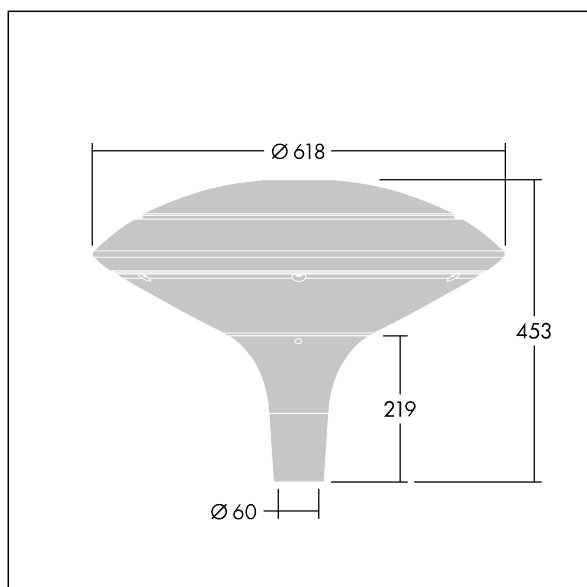

Plurio

Plurio Indirect : Lanterne LED décorative à montage top avec distribution Radialement symétrique. Driver avec 24 LED entraînés à 250mA. Classe électrique II, IP66, IK08. Base : coulé aluminium, thermopoudré gris anthracite 900 sablé. Chapeau : forme disque, aluminium, texturé gris anthracite 900 sablé. Diffuseur : anti-UV, transparent Polycarbonate (PC) avec prismes anti-éblouissement. Optique à réflecteur indirect Equipé d'un 50% circuit de réduction de puissance, qui entre en vigueur 3 heures avant et 5 heures après un minuit calculé. Il peut être désactivé à l'installation avec un interrupteur interne facilement accessible. Livré avec LED 4 000 K. Montage top sur mât de Ø 60mm.

Émissions lumineuses vers le haut inférieures à 1 %.

Dimensions : Ø618 x 453 mm
 Puissance du luminaire: 19 W
 Flux lumineux du luminaire: 2416 lm
 Efficacité lumineuse du luminaire: 127 lm/W
 Poids : 11 kg
 Scx : 0.151 m²

TLG_PLRL_F_IDC_ANT.jpg

TLG_PLRL_M_IDC_T60.wmf

TL_PLI24L25RS740.idt

Position de la lampe: STD - Standard
 Source lumineuse: LED
 Flux lumineux du luminaire*: 2416 lm
 Efficacité lumineuse du luminaire*: 127 lm/W
 Indice min. de rendu des couleurs: 70
 Convertisseur: 1 x 87500885 LCO 60/200-1050/100
 o4a NF C EXC3