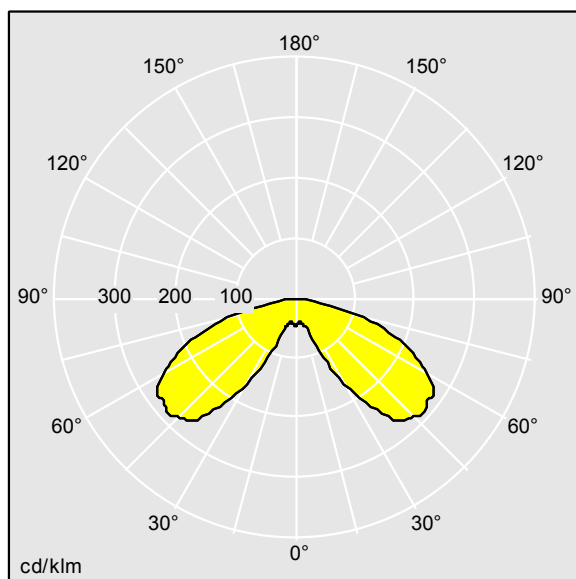

Plurio

Plurio Indirect : Lanterne LED décorative à montage top avec distribution Radialement symétrique. Driver avec 24 LED entraînés à 250mA. Classe électrique II, IP66, IK08. Base : coulé aluminium, thermopoudré gris anthracite 900 sablé. Chapeau : forme disque, aluminium, texturé gris anthracite 900 sablé. Diffuseur : anti-UV, transparent Polycarbonate (PC) avec prismes anti-éblouissement. Optique à réflecteur indirect Equipé d'un 50% circuit de réduction de puissance, qui entre en vigueur 3 heures avant et 5 heures après un minuit calculé. Il peut être désactivé à l'installation avec un interrupteur interne facilement accessible. Livré avec LED 4 000 K. Montage top sur mât de Ø 60mm.

Émissions lumineuses vers le haut inférieures à 1 %.

Dimensions : Ø618 x 453 mm
 Puissance du luminaire: 19 W
 Flux lumineux du luminaire: 2416 lm
 Efficacité lumineuse du luminaire: 127 lm/W
 Poids : 11 kg
 Scx : 0.151 m²

TLG_PLRL_F_IDC_ANT.jpg

TLG_PLRL_M_IDC_T60.wmf

TL_PLI24L25RS740.idt

Position de la lampe: STD - Standard
 Source lumineuse: LED
 Flux lumineux du luminaire*: 2416 lm
 Efficacité lumineuse du luminaire*: 127 lm/W
 Indice min. de rendu des couleurs: 70
 Convertisseur: 1 x 87500885 LCO 60/200-1050/100
 o4a NF C EXC3