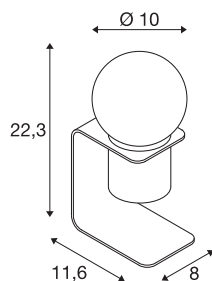

## TONILA

lampe à poser intérieure, noir/laiton, LED, 1,6W, 2700-K, sans fil

Objet lumineux transportable de la série TONILA. Un interrupteur permet de varier l'éclairage des LED blanc chaud du luminaire disponible en deux coloris.

## INFORMATIONS TECHNIQUES

Réf.	1002583
Code IP	IP 20
Montage	Mobile
Variable	Oui
Technologie de variation de l'éclairage	Interrupteur variable
Tension nominale primaire	5V
Classe de protection	III
Puissance en watts	1.6 W
Température ambiante minimale	-20 °C
Température ambiante maximale	40 °C
Lumen	90 lm
Température de couleur	2700 Kelvin
Coloris	noir
IRC	80
Données LXXBXX	L70B50
Durée de vie	50000 h
Répartition de l'intensité lumineuse	rotosymétrique
Sortie lumineuse	diffus
Longueur	11.6 cm
Largeur	10 cm
Hauteur	22.3 cm
Poids net	0.494 kg

## Source Lumineuse

916449		<b>Poids brut</b>	0.723 kg
		<b>Page du BIG WHITE</b>	112