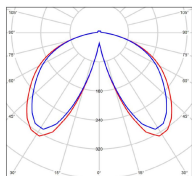

Avenue 3

catalogue 2020 p. 258

réf. 103104008

EAN. 3663660302586

Modèle ①

Données techniques

Tension nominale	230V AC
Plage de tension d'entrée	100 - 240 V AC
Driver output	700mA
Alimentation output	-
Classe	1
IP	44
IK	-
Diffuseur	PMMA opale
Paralume	-
Source	Module LED intégré
Température de couleur réelle	3000°K warm white
Flux total sortant	3681 lm
Consommation totale	35 W
Classe énergétique	E (Source LED)
Efficacité lumineuse	105
IRC	>80
SDCM	-

Espacement
conseillé 20 m
(PMR Emoy - 20 lux)
Hauteur de placement 2,5 m
Largeur du placement 2,5 m

Optique	-
Dimmable	Non
Ta	-
Durée de vie LED	50000 h (L90/B50)
Plage de température ambiante	-10 ~50°C
UGR	-
ULR	-
Groupe de risque photobiologique	IEC/EN 62471
Distorsion harmonique THDI	-
Fixation	Oui
Détection	Non
Avec prise IP55	Non