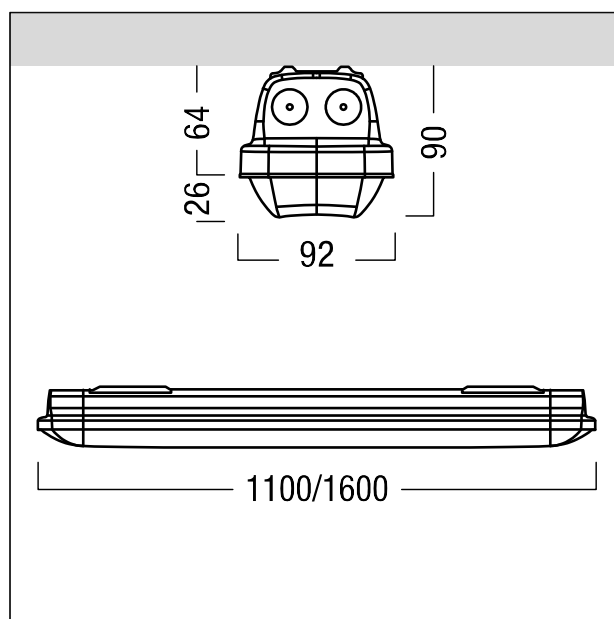

ZS_AMP_M_Amphibia.wmf