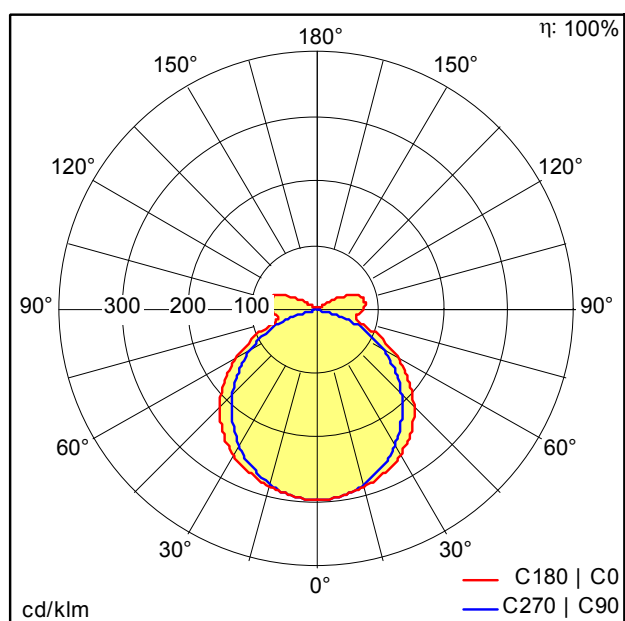

ZS_AMP_F_AMPHIBIA_NB.jpg

ZS_AMP_M_Amphibia.wmf

Courbe photométrique

STD - Standard

D45908_AMP_L_8000-840_PC_MB_LDO.ltd

- Source lumineuse: LED
- Flux lumineux du luminaire*: 8130 lm
- Efficacité lumineuse du luminaire*: 148 lm/W
- Indice min. de rendu des couleurs: 80
- Convertisseur: 1 x 28001250 LCA 75W 250-550mA one4all Ip PRE
- Température de couleur*: 4000 Kelvin
- Tolérance de la couleur (MacAdam intial): 3
- Durée de vie utile médiane*:
L90 100000h à 32°C
L95 100000h à 25°C
- Puissance du luminaire*: 55 W Facteur de puissance = 0,95
- Puissance de veille*: 0,2 W
- Equipement: MWCF graduable jusque 1%
- Catégorie de maintenance CIE 97: E - Fermé IP5X
- Taux de distorsion harmonique (THD): 8,60 %