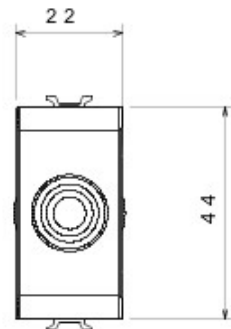

| | | | |
|---------------------------|------------------------------------|--------------------------|------------|
| Catégorie | Obturbateur avec sortie des câbles | Couleur | Blanc |
| Description | 1 module | Norme | EN 60669-1 |
| Thermopression avec bille | 125 °C | Test du fil incandescent | 850 °C |
| N. de modules Chorus | 1 | Electrocod | 0100 |

DIMENSIONS

SYMBOLE TECHNIQUE

NORMES ET HOMOLOGATIONS