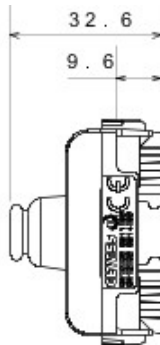

| | | | |
|---------------------------|------------------------------------|--------------------------|------------|
| Catégorie | Obturbateur avec sortie des câbles | Couleur | Blanc |
| Description | 1 module | Norme | EN 60669-1 |
| Thermopression avec bille | 125 °C | Test du fil incandescent | 850 °C |
| N. de modules Chorus | 1 | Electrocod | 0100 |

DIMENSIONS

SYMBOLE TECHNIQUE

NORMES ET HOMOLOGATIONS