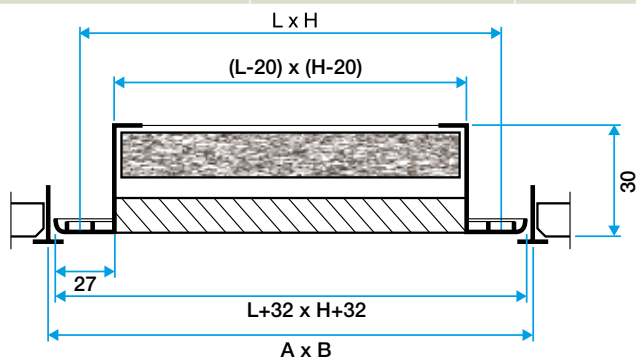

Données dimensionnelles

Références	H (mm)	L (mm)	D (mm)	Filtre standard (mm)	H1 (mm)
11050741	500	500	250	485X485	410

Grille AC 174 W avec filtre