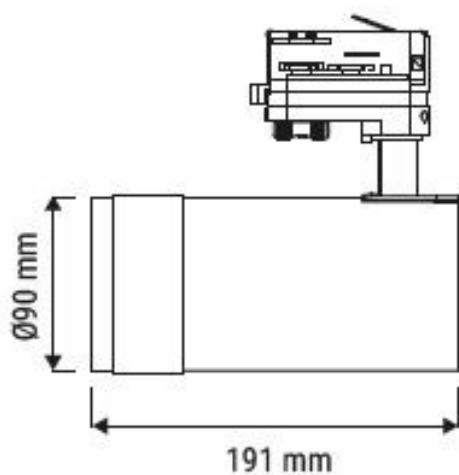

Durée de vie

L70 à 25°	50 000 h

Données supplémentaires

Angle de distribution	10° X 60°
Orientable	Oui (350°)
Type de connexion	Sur Adaptateur Rail 3 allumages
Autres commentaires	ZOOM de 10° à 60°

Plan