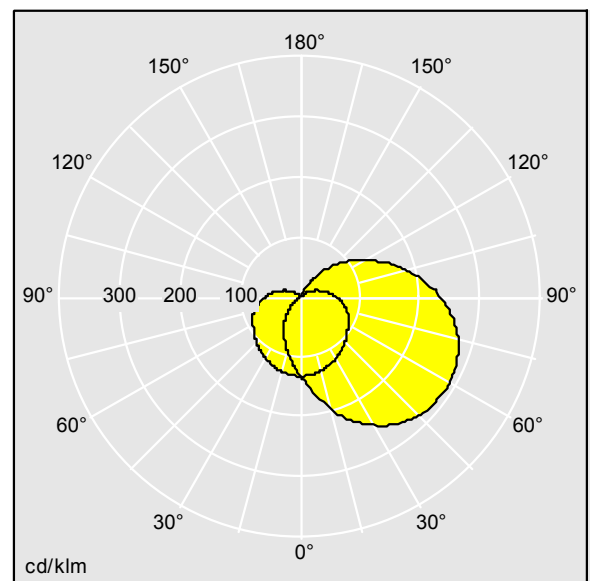

Dimensions : Ø285 x 150 mm

Puissance du luminaire: 11 W

Poids : 2,6 kg

TLG_EYKN_F_SMHLOVSANTHOP.jpg

TLG_EYKN_M_SML.wmf

TLG_SP_0042766.idt

Position de la lampe: STD - Standard
Source lumineuse: LED
Flux lumineux du luminaire*: 700 lm
Efficacité lumineuse du luminaire*: 64 lm/W
Indice min. de rendu des couleurs: 80
Convertisseur: 1 x 87500577 LC 10W 350mA fixC C
SNC

Température de couleur*: 4000 Kelvin
Tolérance de la couleur (MacAdam intial): 3
Durée de vie utile médiane*:
L90 50000h à 25°C
Puissance du luminaire*: 11 W
Equipelement: FO
Rend.: 1,00 Rend. Sup.: 0,27 Rend. Inf.: 0,73