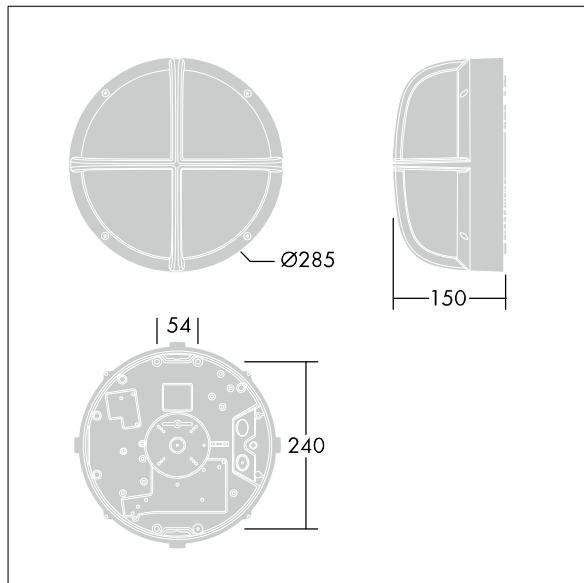

EyeKon LED

Hublot LED ronds et résistants aux impacts. Electronique, non gradable. Classe électrique I, IP65, IK10. Corps : taille Small, aluminium fonderie (LM6), anthracite thermopoudré. Diffuseur : Polycarbonate (PC) opale avec visière halo aluminium fonderie. Connexion électrique par bornier 4 P 2 x 2,5 mm². Avec détecteur de mouvement intégré pour un contrôle marche/arrêt. Livré avec LED 4 000 K

Dimensions : Ø285 x 150 mm

Puissance du luminaire: 11 W

Poids : 2,6 kg

TLG_EYKN_F_SMHLOVSANTHOP.jpg

TLG_EYKN_M_SML.wmf

TLG_SP_0042766.idt

Position de la lampe: STD - Standard
Source lumineuse: LED
Flux lumineux du luminaire*: 700 lm
Efficacité lumineuse du luminaire*: 64 lm/W
Indice min. de rendu des couleurs: 80
Convertisseur: 1 x 87500577 LC 10W 350mA fixC C
SNC