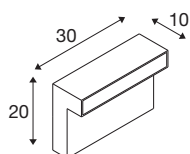

## L-LINE OUT 30

borne extérieure, anthracite, LED, 11,5W, 3000/4000K, interrupteur CCT, IP65

Dans le jardin, au bord des allées et chemins d'accès des maisons d'habitation, hôtels ou restaurants – avec sa grande diversité de modèles, la famille de luminaires L-LINE OUT offre un éclairage directionnel dans tous les espaces extérieurs. Chacun de ses membres, malgré des différences individuelles, présente un langage formel commun avec une ligne en L qui séduit par sa clarté. Concernant les aspects techniques, il n'a été consenti à aucun compromis : la sélection de la couleur de lumière (3 000/4 000 K) lors d'une installation très simple et l'indice de protection IP 65 ne sont que quelques-uns des arguments de l'applique L-LINE OUT.

## INFORMATIONS TECHNIQUES

Réf.	1003536
Nombre de sorties lumineuses différentes	1
Code IP	IP 65
Classe de résistance aux chocs	IK 02
Résistance aux chocs	0.2 Joule
Montage	En saillie
Détails de montage	Sol
Tension nominale primaire	220-240V ~50/60Hz
Courant / tension secondaire	500 mA
Classe de protection	I
Puissance en watts	11.5 W
Température ambiante minimale	-20 °C
Température ambiante maximale	45 °C
Hauteur du courant d'appel	10 A
Durée du courant d'appel	40 µs
Effet stroboscopique (SVM)	0.07
Lumen	800 / 810 lm
Température de couleur	3000/4000 Kelvin
Coloris	anthracite
IRC	80
Données LXXBXX	L70B50
Durée de vie	30000 h

## Accessoires

228730	Boîte de connexion , extérieur, 3 pôles, noir, IP68
--------	---

Sortie lumineuse	direct
Risk Group	0
Longueur	30 cm
Largeur	10 cm
Hauteur	20 cm
Poids net	2.398 kg
Poids brut	2.885 kg
Page du BIG WHITE	538