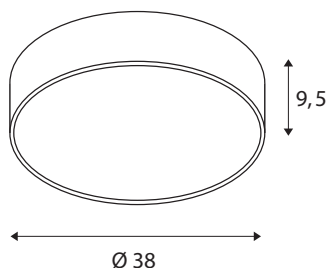

## INFORMATIONS TECHNIQUES

Réf.	1001884
Code IP	IP 20
Montage	En saillie
Détails de montage	Plafond, Applique
Variable	Oui
Technologie de variation de l'éclairage	Variateur en fin de phase
Tension nominale primaire	220-240V ~50/60Hz
Courant / tension secondaire	700 mA
Classe de protection	I
Puissance en watts	30 W
Hauteur du courant d'appel	30 A
Durée du courant d'appel	40 µs
Effet stroboscopique (SVM)	0.06
Lumen	2800 / 2950 lm
Température de couleur	3000/4000 Kelvin
Angle de rayonnement	105 °
Coloris	blanc
IRC	80
UGR ≤	25
Données LXXBXX	L70B50
Durée de vie	25000 h
Répartition de l'intensité lumineuse	rotosymétrique

Sortie lumineuse	direct
Risk Group	1
Hauteur	9.5 cm
Diamètre	38 cm
Poids net	2.181 kg
Poids brut	2.946 kg
Page du BIG WHITE	258