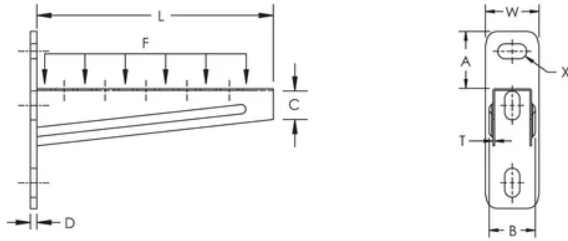

CONSOLE-CTRI POUR CHEMIN DE CÂBLES, HD, 520 MM X 43 MM X 30 MM X 1,5 MM

CATALOG NUMBER

CTRI510HD

CERTIFICATIONS

FEATURES

Type chemin de câbles

Soudée sur la plaque de montage plate

CARACTÉRISTIQUES DU PRODUIT

Article Number: 311950

Material: Acier

Finish: Galvanisé à chaud

Longueur: 520-mm

Width: 50-mm

Static Load: 750 N

A: 53,5-mm

B: 43-mm

C: 30-mm

D: 6-mm

X: 14 x 27-mm

Épaisseur: 1,5-mm

DIAGRAMS

AVERTISSEMENT

Les produits nVent doivent être installés et utilisés conformément aux consignes figurant dans les fiches d'instructions et les documents de formation des produits nVent. Les fiches d'instructions sont disponibles à l'adresse suivante: www.nvent.com et auprès de votre représentant du service client nVent. Une mauvaise installation, une utilisation incorrecte, une application erronée ou toute autre forme de non-respect scrupuleux des instructions et avertissements de nVent peuvent entraîner un dysfonctionnement du produit, des dommages matériels, des lésions corporelles graves et le décès et/ou annuler votre garantie.