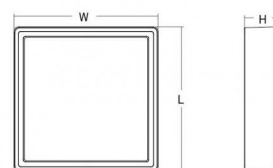

Source lumineuse

Type de source lumineuse: LED
Wattage: 21W
System wattage: 21.0W
Luminous flux: 1980lm
Efficacité: 95 lm/W
Tension: 230V
Température des couleurs: 3000K
Rendu des couleurs (CRI): Ra>80
Facteur MacAdams: SDCM: 3
Durée de vie: L80/B20>50,000
Light distribution: Directe
Optique: Plastic Opal