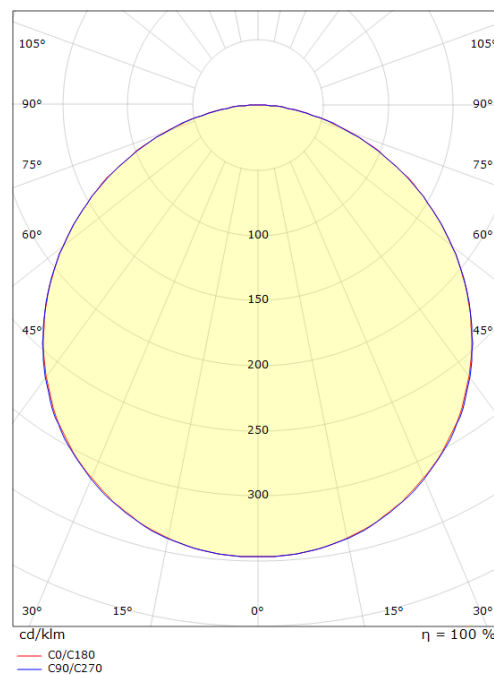

Emballage

Dimensions de l'emballage: 318 x 318 x 92