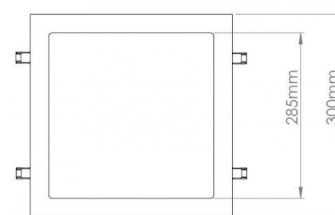

Montage/Connexion

Montage: Encastré, Indoor
Max. luminaires per circuit breaker: B10: 35, B16: 55, C10: 57, C16: 92

Dimensions (mm)

Longueur (L): 300
Largeur (W): 300
Hauteur (H): 25
Cut-out: 285
Ceiling void depth: 29
Poids (brutto/netto): 3 / 3

Emballage

Dimensions de l'emballage: 345 x 310 x 65

7 0 2 1 9 8 2 1 2 1 4 5 6