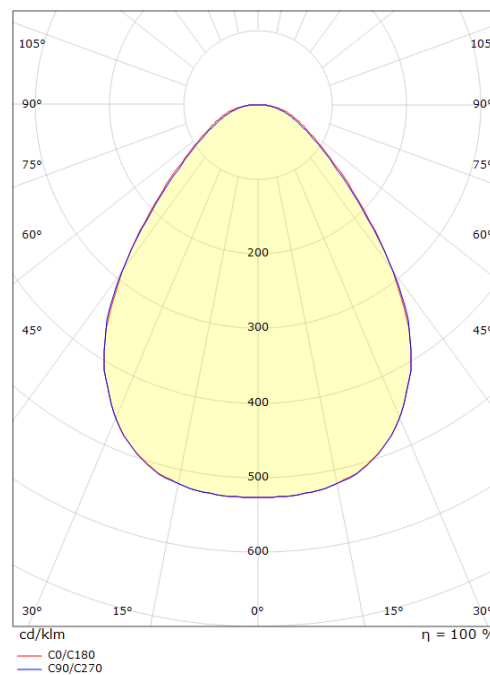

Sense 300x300 Blanc mat

Codes-articles: **212145**
EAN: 7021982121456
SG code: 5046212145

Source lumineuse

Type de source lumineuse: LED (non interchangeable)
Wattage: 26W
System wattage: 26.0W
Luminous flux: 2250lm
Efficacité: 87 lm/W
Tension: 230V
Température des couleurs: 3000K
Rendu des couleurs (CRI): Ra>80
Facteur MacAdams: SDCM: 3
Durée de vie: L80/B20>50,000
Light distribution: Directe
Optique: Plastic Opal

Contrôle/Dimming

Type: DALI

Protection

Classe Isolation: ClassE II SELV
IP: IP40
Vandal class: IK10
Ta nominal: Ta=25°C

Énergie et approbations

Classe énergétique: A++
Approbation: CE

Matériaux et finition

Embase: Aluminium
Couleur: Blanc mat (RAL 9003)
Optique: PMMA Polyméthacrylate de méthyle

Montage/Connexion

Montage: Encastré, Indoor
Max. luminaires per circuit breaker: B10: 35, B16: 55, C10: 57, C16: 92

Dimensions (mm)

Longueur (L): 300
Largeur (W): 300
Hauteur (H): 25
Cut-out: 285
Ceiling void depth: 29
Poids (brutto/netto): 3 / 3

Emballage

Dimensions de l'emballage: 345 x 310 x 65

7 0 2 1 9 8 2 1 2 1 4 5 6