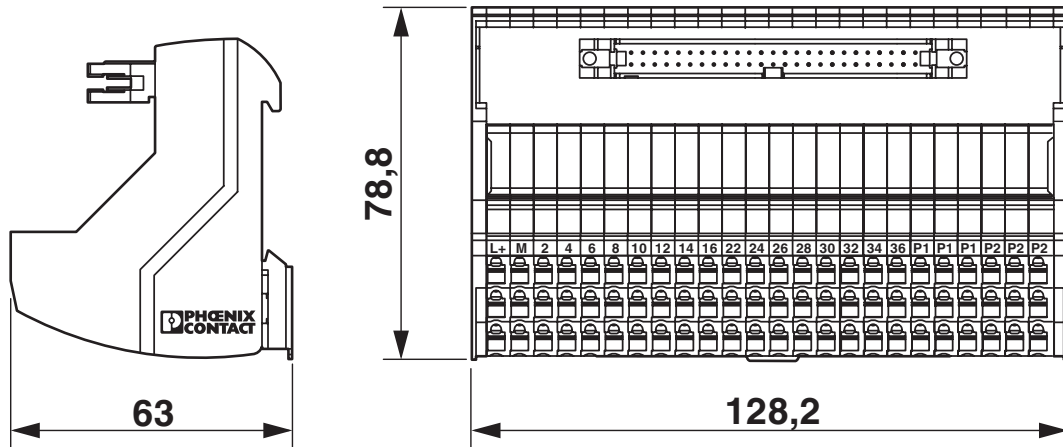

VIP-3/PT/FLK50/AN/2P/S7-1500 - Module passif

2908499

<https://www.phoenixcontact.com/fr/produits/2908499>

Dessins

Dessin coté

Schéma de connexion

2908499

<https://www.phoenixcontact.com/fr/produits/2908499>