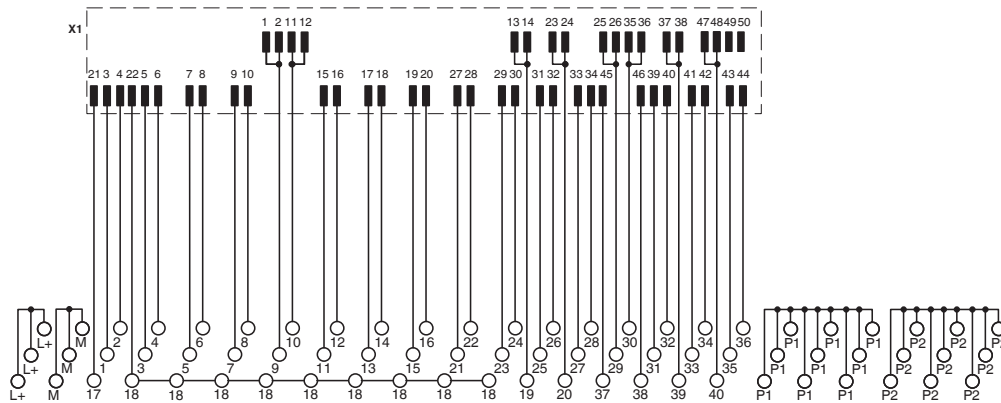

Module de transfert VARIOFACE COMPACT LINE pour systèmes Siemens S7-1500 à repérage spécifique S7-1500, raccordement Push-in, raccordement pour distribution d'énergie extérieure, pas du module : 128,2 mm

VIP-3/PT/FLK50/AN/2P/S7-1500 - Module passif

2908499

<https://www.phoenixcontact.com/fr/produits/2908499>

Dessins

Dessin coté

Schéma de connexion

2908499

<https://www.phoenixcontact.com/fr/produits/2908499>