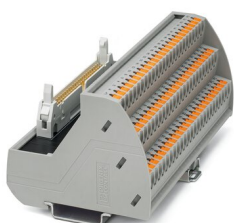

VIP-3/PT/FLK50/AN/2P/S7-1500 - Module passif

2908499

<https://www.phoenixcontact.com/fr/produits/2908499>

Veillez tenir compte du fait que les données affichées dans ce document PDF proviennent de notre catalogue en ligne. Vous trouverez les données complètes dans la documentation utilisateur. Nos conditions générales d'utilisation des téléchargements sont applicables.

Module de transfert VARIOFACE COMPACT LINE pour systèmes Siemens S7-1500 à repérage spécifique S7-1500, raccordement Push-in, raccordement pour distribution d'énergie extérieure, pas du module : 128,2 mm

Avantages

- Embase FLK unique à 50 picots
- Repérage imprimé des canaux
- Connexions de terrain par bornes à vis à trois étages
- Raccordements pour distribution d'énergie extérieure

Données commerciales