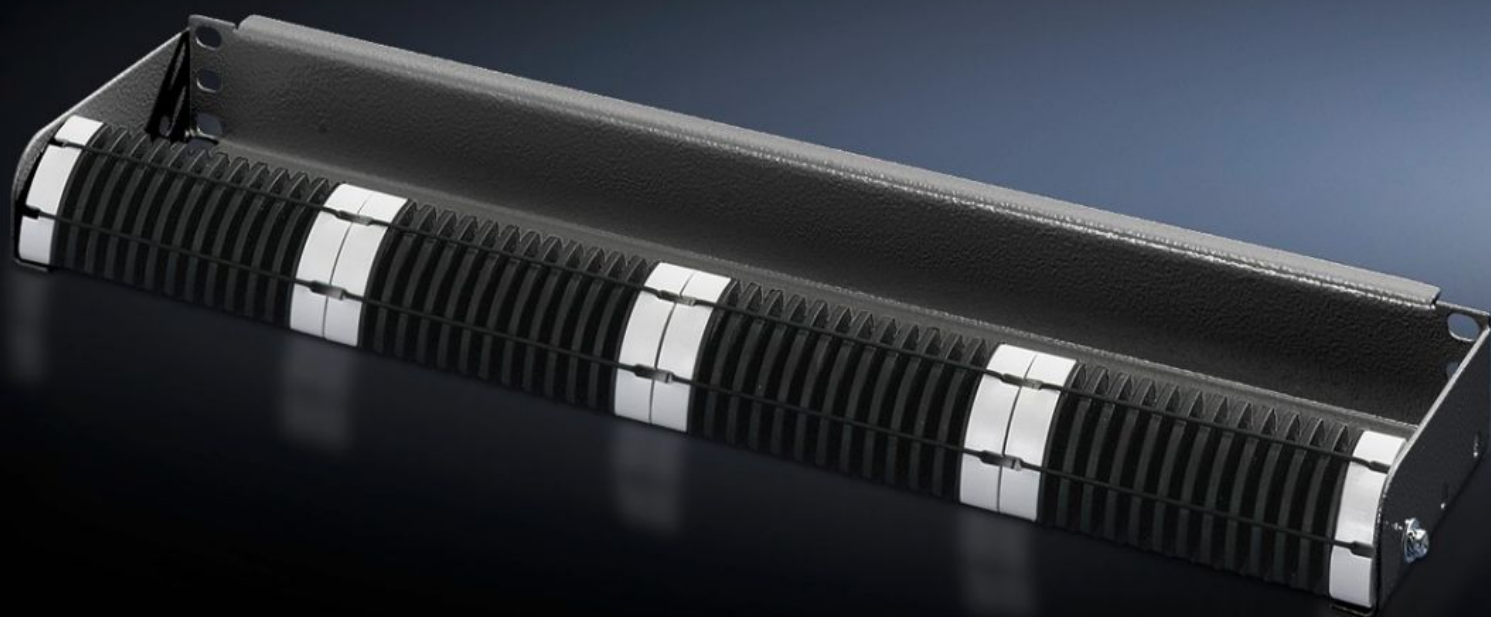

**Rittal – The System.**

Faster – better – everywhere.

**DK 5302.203**

**Panneau à étriers de guidage, 1 U**

État: 27/05/2024 (La source: [rittal.com/fr-fr](http://rittal.com/fr-fr))

ENCLOSURES

POWER DISTRIBUTION

# DK 5302.203 - Panneau à étriers de guidage, 1 U 19" (482,6 mm)

1 U, 4 étriers de guidage intégrés pour fibres optiques permettent le guidage optimal de max. 48 fibres.

## Caractéristiques

Référence	DK 5302.203
Description produit	Les 4 étriers de guidage pour fibres optiques intégrés à l'avant permettent un rangement optimal des fibres individuelles (max. 48 fibres) tout en respectant les rayons de courbure minimaux.
Matériau	Panneau : tôle d'acier Étrier : matière plastique bi-composant
Couleur	Panneau : RAL 9005 Étrier de guidage des câbles à l'extérieur : RAL 7035, peigne : RAL 9005
Dimensions	Largeur: 482,6 mm
Unités de hauteur	1 U
Unité d'emballage	1 p.
Poids/UE	0,926 kg
Numéro du tarif douanier	94039910
EAN	4028177955653
ETIM 7.0	EC001130
ECLASS 8.0	19170113