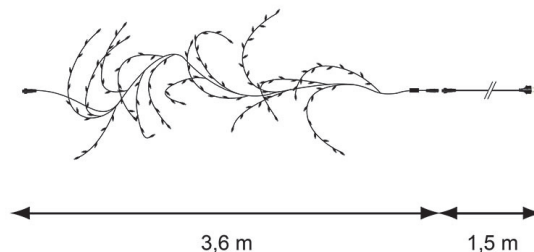

## EMBALLAGE

Gencod : **3700185612193**

Dimensions (L x l x h) : **52,00 x 11,00 x 50,00**

Poids : **18,700**

Type emballage : **Carton blanc**

## CARTON PCB

Quantité : **5**

Poids : **0,000**

Dimensions (L x l x h) : **60,00 x 54,50 x 52,50**

8 rue des Vignes, 10410 VILLECHETIF, France - Tél +33 (0)3 25 83 23 00 - Fax +33 (0)3 25 83 23 04 - commercial@festilight.fr - www.festilight.com  
Tous droits réservés. Les dimensions et puissances de nos produits sont données à titre indicatif et peuvent subir des modifications. Visuels non contractuels.  
Toute reproduction par quelque procédé que ce soit, doit être préalablement autorisée par FESTILIGHT. Ne pas jeter sur la voie publique.