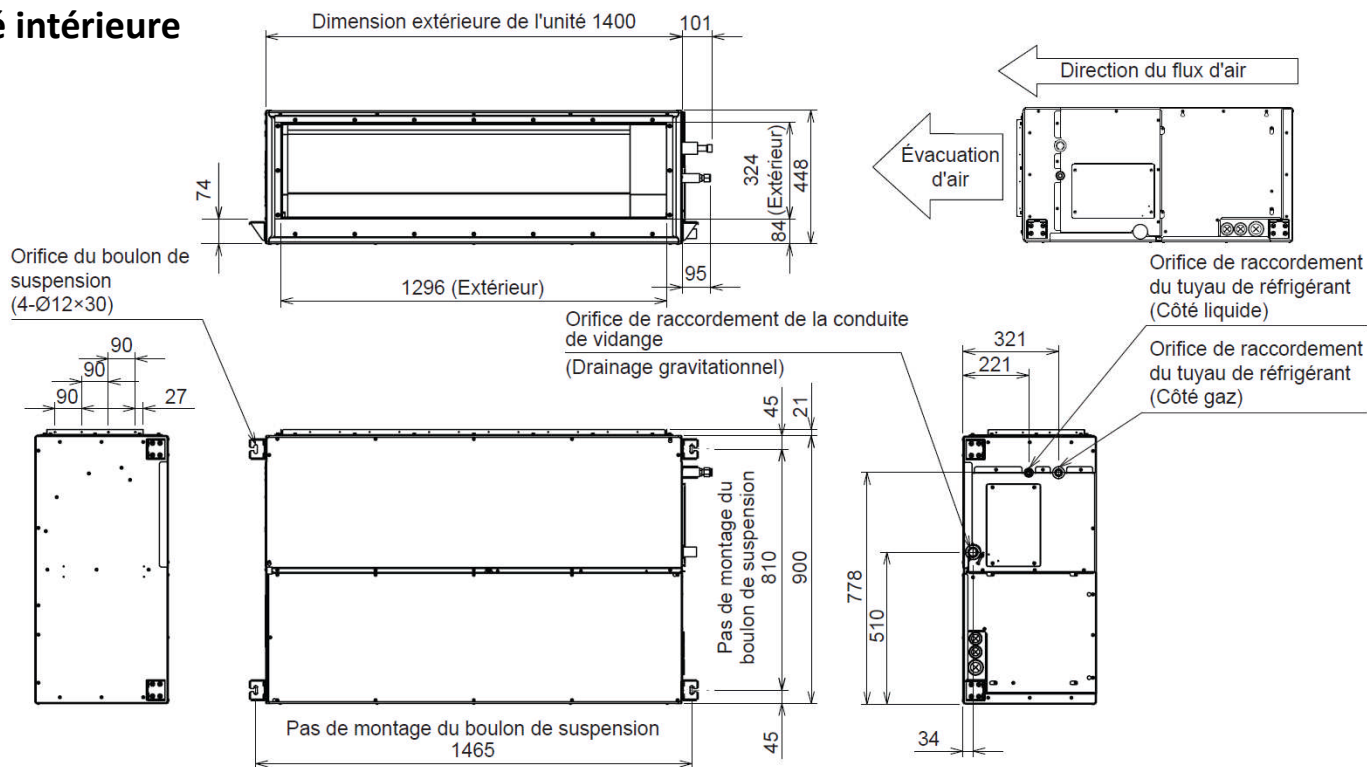

R32 - Big DI - Triphasé

Gainable haute pression RAV-GM2241AT8-E1 + RAV-GM2241AT8-E1

Unité intérieure