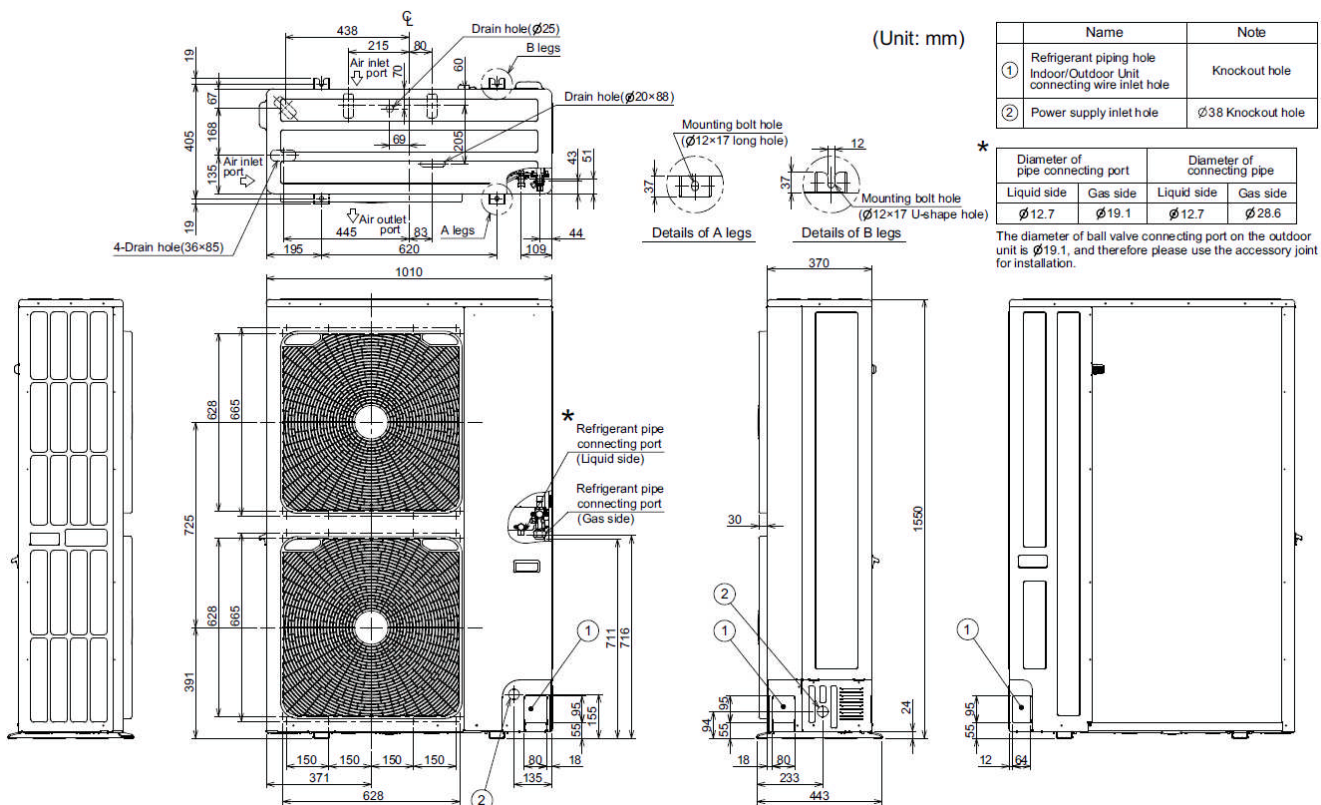

Unité extérieure

0810 723 723

Service 0,05 € / min
+ prix appel