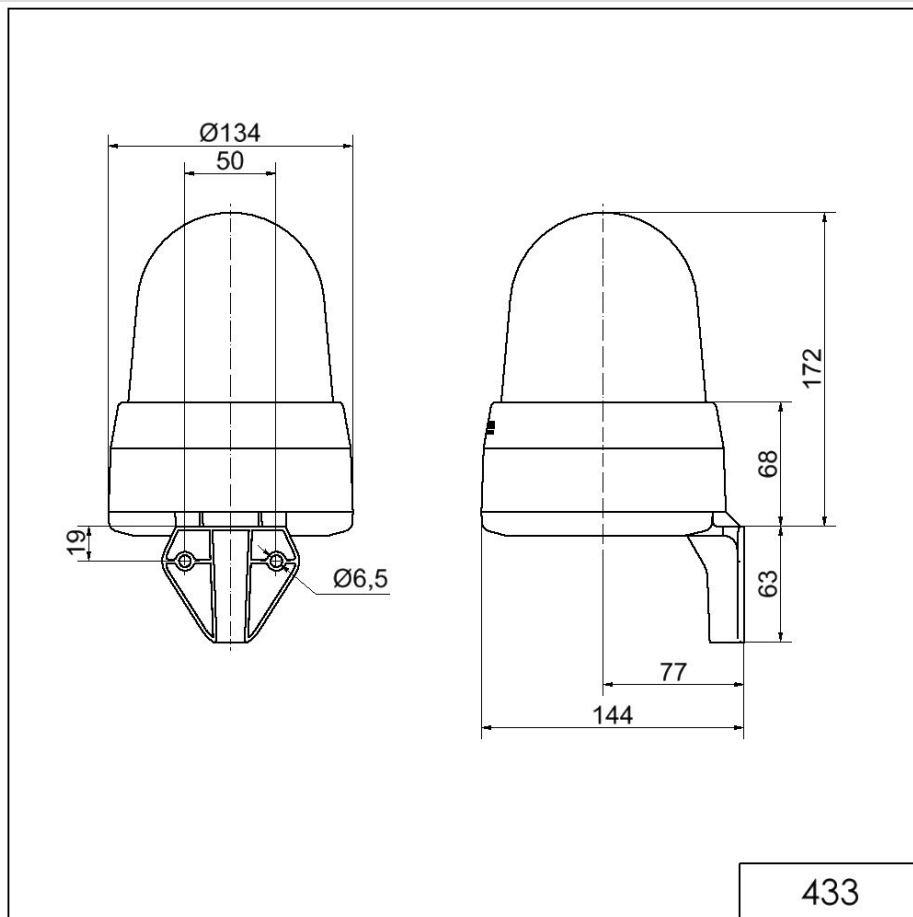

Midi / LED/Flash/EVS/Multi-t. sounder 433

Sirène DEL WM 32 sons 24VAC/DC YE

DESSIN

433

! Pour plus d'informations sur l'installation et le montage, reportez-vous au guide d'utilisation approprié sur www.werma.com. Cette copie imprimée est pour information seulement et est sujette à modification.