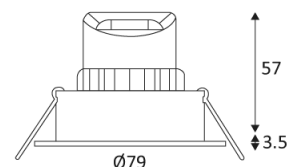

HD1014 R-230

- Downlight encastré rond fixe.
- Fixation par ressorts.
- Peut être recouvert par un isolant déroulé.
- Double bornier automatique.
- Ne nécessite pas de convertisseur.
- Non dimmable.

Ce produit contient 1 source(s) lumineuse(s) d'efficacité énergétique E.

Usage intérieur uniquement.

Étanchéité aux poussières. Protection contre les jets d'eau.

Résistance : 0,50 Joule.

Produit dont les parties accessibles sont séparées des parties actives par double isolation ou isolation renforcée.

Diamètre de percement pour insérer le luminaire. (60mm)

Faisceau 38°.

Homologation CE.

IRC>80

"Durée de vie" des moteurs de lumière.

RG1.

Conforme à la réglementation thermique en vigueur. (France)

Testé à 650°.