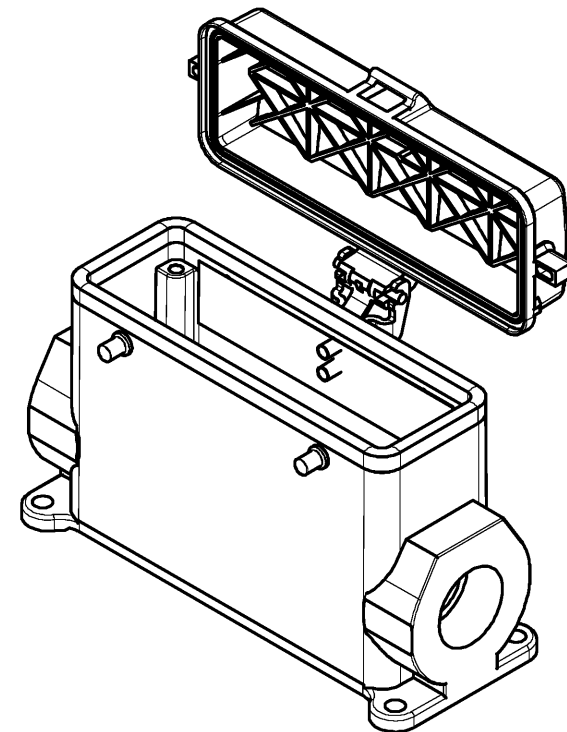

Varianten/Variants

.0

73.342.6435.1	BAS GUT GH 24H M32 M25 A1	Gewindebohrung /Thread hole	X
73.342.6435.0	BAS GUT GH 24H M32 M25 A0	Kabelverschraubung(KV), IP54 /Cable gland(CG), IP54	
Bestellnummer /Order number	Typ /Type	Varianten /Variants	dar- gestellt /drawn

Bohrbild /Cut out

Tolerierung Size ISO 14405(®)/Tolerance system Size ISO 14405(®). (This ISO-standard describes the envelope principle. According to the envelope principle the deviations of form and parallelism are limited by the size tolerances).		ja/yes <input checked="" type="checkbox"/> Stoffverbots- und Deklarationsliste nach WN 5020.010 ist einzuhalten. Conformity with Wieland document WN 5020.010 e (list of prohibited / declarable hazardous substances) to be declared!	
Freitoleranz nach DIN ISO 2768 - m General tolerance		CAD - Zeichnung, keine manuellen Änderungen CAD - drawing, no manual modifications allowed	1.Verwendung: - First Use:
Blatt: 1 von 1 Sheet: of 1		Zeichnung Nr./Drawing No. Index	
Werkstoff/Material Aluminium beschichtet/ coated grau/ grey		2014 Tag/Date Name gezeichnet/drawn 25.08. Treschan	T 73.342.6435.0 13K
Maßstab/Scale 1:2		geprüft/checked - -	Maße in mm/Dimensions are in mm
Vol. mm³ Of l./Surf. mm²		Ersatz für/Replacement for: -	
www.wieland-electric.com		Type revos BASIC	Benennung/Title GEHAEUSEUNTERTEIL
Index Datum / Blatt Date / Sheet		Baugröße 24H-Kabelabgang 1x M25/M32-rechts housing size 24H-cable outlet 1x M25/M32-right	
Änderung/Revision			