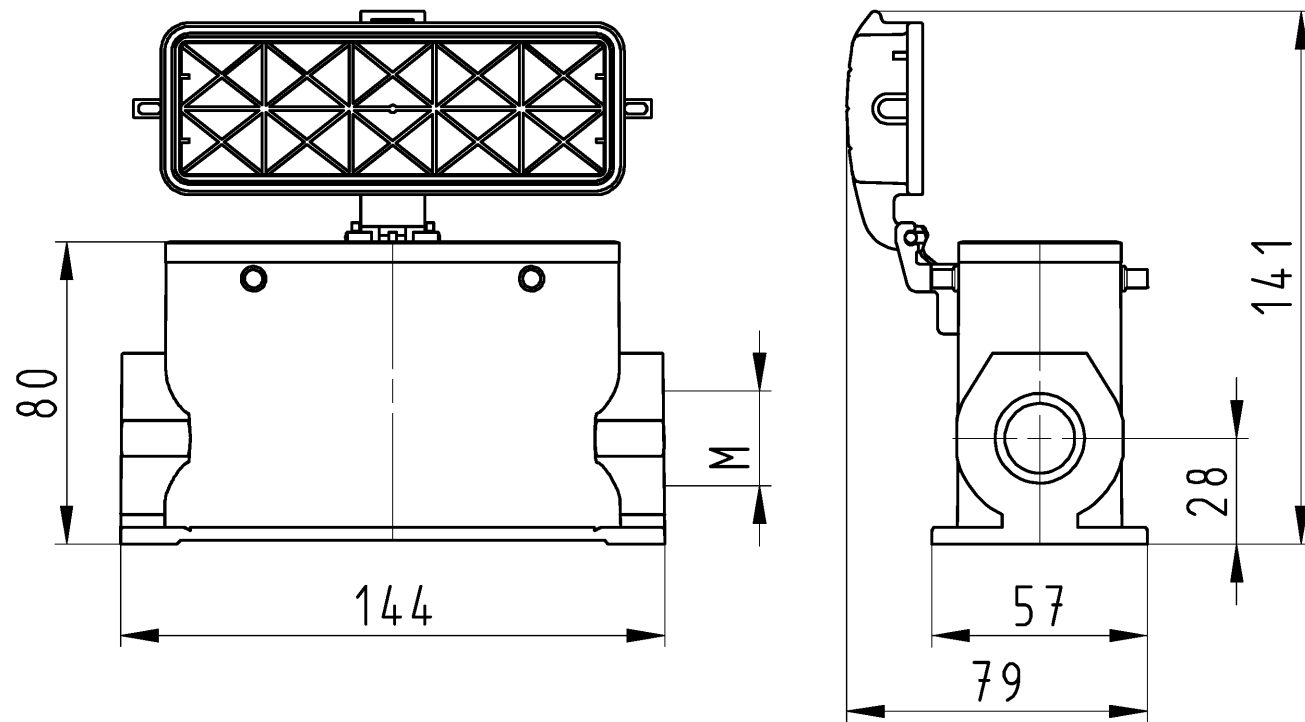

These dimensions will be especially checked at delivery  
 Only inspection dimensions  
 With /E marked dimensions are only valid for internal use

Diese Maße werden bei Abnahme besonders geprüft  
 Ausschließlich Prüfmaße  
 Mit /E gekennzeichnete Maße sind nur für interne Zwecke gültig

Varianten/Variants

.0

73.342.6435.1	BAS GUT GH 24H M32 M25 A1	Gewindebohrung /Thread hole	X
73.342.6435.0	BAS GUT GH 24H M32 M25 A0	Kabelverschraubung(KV), IP54 /Cable gland(CG), IP54	
Bestellnummer /Order number	Typ /Type	Varianten /Variants	dar- gestellt /drawn

Bohrbild /Cut out

Tolerierung Size ISO 14405(®)/Tolerance system Size ISO 14405(®). (This ISO-standard describes the envelope principle. According to the envelope principle the deviations of form and parallelism are limited by the size tolerances).		ja/yes <input checked="" type="checkbox"/> Stoffverbots- und Deklarationsliste nach WN 5020.010 ist einzuhalten. Conformity with Wieland document WN 5020.010 e (list of prohibited / declarable hazardous substances) to be declared!	
Freitoleranz nach DIN ISO 2768 - m General tolerance		CAD - Zeichnung, keine manuellen Änderungen CAD - drawing, no manual modifications allowed	1.Verwendung: - First Use:
Blatt: 1 von 1 Sheet: of 1		Zeichnung Nr./Drawing No. Index	
Werkstoff/Material Aluminium beschichtet/ coated grau/ grey		2014 Tag/Date Name gezeichnet/drawn 25.08. Treschan	T 73.342.6435.0 13K
Maßstab/Scale 1:2		geprüft/checked - -	Maße in mm/Dimensions are in mm
Vol. mm³ Of l./Surf. mm²		Ersatz für/Replacement for: -	
www.wieland-electric.com		Type revos BASIC	Benennung/Title GEHAEUSEUNTERTEIL
Index Datum / Blatt Date / Sheet		Baugröße 24H-Kabelabgang 1x M25/M32-rechts housing size 24H-cable outlet 1x M25/M32-right	
Änderung/Revision			