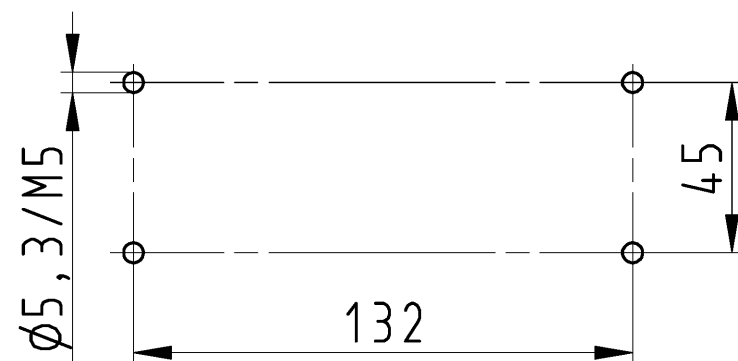

These dimensions will be especially checked at delivery  
 Only inspection dimensions  
 With /E marked dimensions are only valid for internal use

Diese Maße werden bei Abnahme besonders geprüft  
 Ausschließlich Prüfmaße  
 Mit /E gekennzeichnete Maße sind nur für interne Zwecke gültig

Varianten/Variants

.0

73.342.6435.1	BAS GUT GH 24H M32 M25 A1	Gewindebohrung /Thread hole	X
73.342.6435.0	BAS GUT GH 24H M32 M25 A0	Kabelverschraubung(KV), IP54 /Cable gland(CG), IP54	
Bestellnummer /Order number	Typ /Type	Varianten /Variants	dar- gestellt /drawn

Bohrbild /Cut out

Tolerierung Size ISO 14405(®)/Tolerance system Size ISO 14405(®). (This ISO-standard describes the envelope principle. According to the envelope principle the deviations of form and parallelism are limited by the size tolerances).		ja/yes <input checked="" type="checkbox"/> Stoffverbots- und Deklarationsliste nach WN 5020.010 ist einzuhalten. Conformity with Wieland document WN 5020.010 e (list of prohibited / declarable hazardous substances) to be declared!	
Freitoleranz nach DIN ISO 2768 - m General tolerance		CAD - Zeichnung, keine manuellen Änderungen CAD - drawing, no manual modifications allowed	1.Verwendung: - First Use:
Blatt: 1 von 1 Sheet: of 1		Zeichnung Nr./Drawing No. Index	
Werkstoff/Material Aluminium beschichtet/ coated grau/ grey		2014 Tag/Date Name gezeichnet/drawn 25.08. Treschan	T 73.342.6435.0 13K
Maßstab/Scale 1:2		geprüft/checked - -	Maße in mm/Dimensions are in mm
Vol. mm³ Of l./Surf. mm²		Ersatz für/Replacement for: -	
www.wieland-electric.com		Type revos BASIC	Benennung/Title GEHAEUSEUNTERTEIL
Index Datum / Blatt Date / Sheet		Baugröße 24H-Kabelabgang 1x M25/M32-rechts housing size 24H-cable outlet 1x M25/M32-right	
Änderung/Revision			