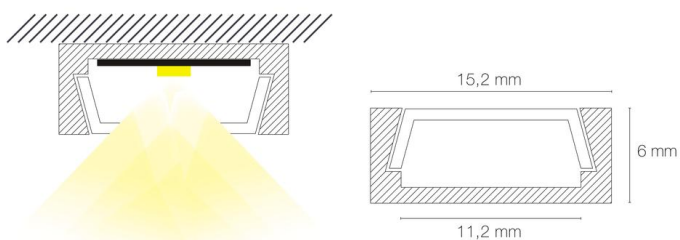

Référence: 89150B

Profil MICRO-ALU 2m blanc anodisé

- Couleur visible du produit : blanc (RAL9016)
- Matériau : aluminium
- Traitement de la surface : anodisé
- Mode de pose/installation : saillie/suspension
- Longueur du produit : 200cm
- Disponible en sur-mesure jusqu'à 301cm
- Assemblage avec diffuseur et embouts de finition, installation dans profil d'encastrement carrelage, via clips de fixation ou kit de suspensions (accessoires non inclus).
- Pour installation des bandeaux LED.