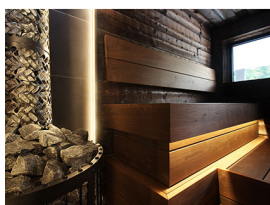

Référence: 89150B

Profil MICRO-ALU 2m blanc anodisé

- Couleur visible du produit : blanc (RAL9016)
- Matériau : aluminium
- Traitement de la surface : anodisé
- Mode de pose/installation : saillie/suspension
- Longueur du produit : 200cm
- Disponible en sur-mesure jusqu'à 301cm
- Assemblage avec diffuseur et embouts de finition, installation dans profil d'encastrement carrelage, via clips de fixation ou kit de suspensions (accessoires non inclus).
- Pour installation des bandeaux LED.