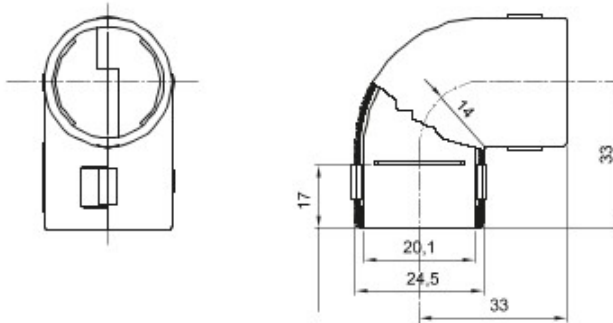

Accessoires de cheminement pour conduit rigide avec degré de protection IP40 et IP67.

Couleur	Gris RAL 7035	Indice de protection	IP40
Conduits Ø (mm)	20	Electrocod	21221

DIMENSIONS

SYMBOLE TECHNIQUE

IP

IP40