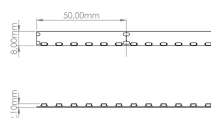

LR4391 IP20 24V

Ruban LED éclairage sur la tranche

Caractéristiques techniques

LARGEUR	8mm
PUISSANCE MAXIMALE	14,4W/m
POIDS	23g/m
LONGUEUR MAXIMALE	7m
SÉCABILITÉ	5cm
HAUTEUR	2,1mm
CONDITIONNEMENT	1 pièce

Références

NOM COMMERCIAL RÉF. CONSTRUCTEUR	LONGUEUR	TEINTE	FLUX	EFFICACITÉ LUMINEUSE	CLASSE ÉNERGÉTIQUE
LR4391-IP20-24-5BL30 ENG0100100000113	5m	3000°K	1377lm/m	≥95Lm/W	F
LR4391-IP20-24-5BL40 ENG0100100000114	5m	4000°K	1118lm/m	≥77Lm/W	G
LR4391-IP20-24-5BL60 ENG0100100000115	5m	6000°K	1031lm/m	≥71Lm/W	G
LR4391-IP20-24SPBL30 ENG0110100000074	Sur mesure	3000°K	1377lm/m	≥95Lm/W	F
LR4391-IP20-24SPBL40 ENG0110100000075	Sur mesure	4000°K	1118lm/m	≥77Lm/W	G
LR4391-IP20-24SPBL60 ENG0110100000076	Sur mesure	6000°K	1031lm/m	≥71Lm/W	G