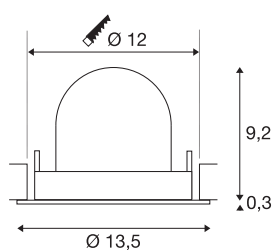

INFORMATIONS TECHNIQUES

Réf.	1005943
Nombre de sorties lumineuses différentes	1
Orientable ou inclinable	Dispositif rotatif et pivotant
Montage	Encastrement
Détails de montage	Plafond
Courant / tension secondaire	500 mA
Classe de protection	III
Puissance en watts	17.5 W
Lumen	1600 lm
Température de couleur	3000 Kelvin
Angle de rayonnement	40 °
Coloris	noir
IRC	90
UGR ≤	22
Données LXXBXX	L80B50
Durée de vie	50000 h
Risk Group	1
Hauteur	9.5 cm
Diamètre	13.5 cm
Poids net	0.45 kg
Poids brut	0.55 kg
Forme de découpe	rond

Profondeur d'encastrement	9.5 cm
Diamètre d'encastrement	12 cm
Page du BIG WHITE	53