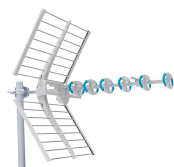

Code EAN : 3660555070377

Description et principales caractéristiques techniques

- Collier tire -fond Ø12
- Pointe en vrille
- longueur 15 cm
- 2 mâchoires

EVICOM se réserve le droit de modifier sans préavis les caractéristiques des produits présentés. Document non contractuel

Dimensions (mm) :

Dimensions (H x L x P) : 20 x 90 x 170

Produits associés :

B 50 044Antenne FM omnidirectionnelle
type Chaise**B 55 448/5G**Antenne 9 directeurs UHF 5G
VEKTOR**F CE 0001**Fixation simple type
cheminée**F MA 4020**Mât emboîtable de 2 m et
diamètre 40 mm**V 17 VATCA/100**Câble de distribution PVC
blanc 6.8 mm classe A en
100 m