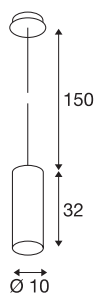

## ENOLA

suspension intérieure, blanc, E27, 60W max

La suspension ENOLA est fabriquée en aluminium et se compose d'un cylindre orienté vers le bas. Grâce aux nombreux coloris de boîtier disponibles, la suspension ENOLA est idéale pour des installations combinées. Les clients peuvent ainsi créer des jeux de couleurs personnalisés. Avec une douille E27 équipée pour des sources ordinaires ou à économie d'énergie, la suspension COMMO peut se brancher directement sur la tension secteur 230V.

## INFORMATIONS TECHNIQUES

Réf.	149381
Nombre de douilles	1
Code IP	IP 20
Montage	En saillie
Détails de montage	Plafond
Tension nominale primaire	220-240V ~50/60Hz
Classe de protection	I
Puissance en watts	60 W
Coloris	blanc
Répartition de l'intensité lumineuse	rotosymétrique
Sortie lumineuse	direct
Longueur	32 cm
Diamètre	10 cm
Longueur du câble de suspension	150 cm
Poids net	1.161 kg
Poids brut	1.502 kg
Page du BIG WHITE	161

## Source Préconisée

1005301	A60 E27 , ampoule LED, blanc, 9 W, 2700 K, IRC90, 220°
1005302	A60 E27 , ampoule LED, blanc, 13,2 W, 2700 K, IRC90, 220°
1005304	A60 E27 , ampoule LED, dépoli, 7,5 W, 2700 K, IRC90, 320°