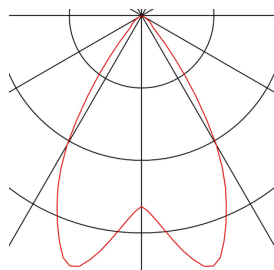

## ENOLA

suspension intérieure, blanc, E27, 60W max

La suspension ENOLA est fabriquée en aluminium et se compose d'un cylindre orienté vers le bas. Grâce aux nombreux coloris de boîtier disponibles, la suspension ENOLA est idéale pour des installations combinées. Les clients peuvent ainsi créer des jeux de couleurs personnalisés. Avec une douille E27 équipée pour des sources ordinaires ou à économie d'énergie, la suspension COMMO peut se brancher directement sur la tension secteur 230V.

## INFORMATIONS TECHNIQUES

Réf.	149381
Nombre de douilles	1
Code IP	IP 20
Montage	En saillie
Détails de montage	Plafond
Tension nominale primaire	220-240V ~50/60Hz
Classe de protection	I
Puissance en watts	60 W
Coloris	blanc
Répartition de l'intensité lumineuse	rotosymétrique
Sortie lumineuse	direct
Longueur	32 cm
Diamètre	10 cm
Longueur du câble de suspension	150 cm
Poids net	1.161 kg
Poids brut	1.502 kg
Page du BIG WHITE	161