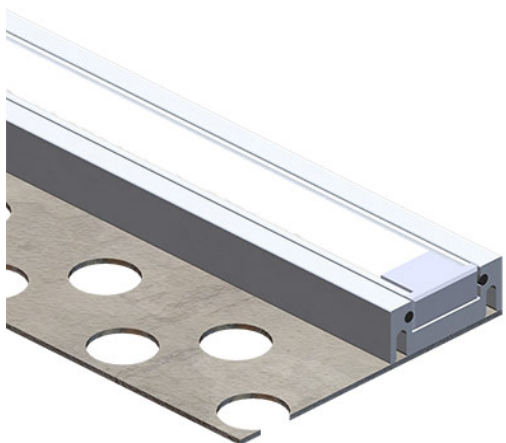

Référence: 89970

## Profil CARRELAGE 2m aluminium

- Couleur visible du produit : aluminium
- Matériau : aluminium
- Mode de pose/installation : encastré
- Longueur du produit : 200cm
- Disponible en sur-mesure jusqu'à 300cm
- Installation dans carrelage épaisseur <8mm.
- Pour installation des réglettes LED.