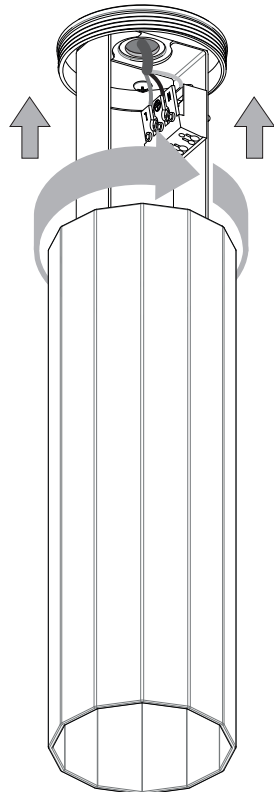

1

TURN OFF POWER
Couper le courant! /
Spegner la corrente! /
Strom Abshalten!

2

3

4

5