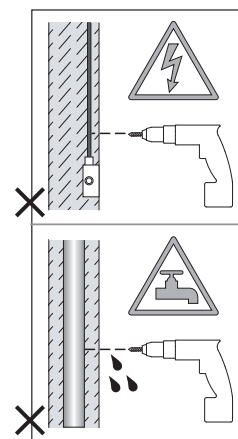

Phase: Normalement Brun / Rouge  
Neutre: Normalement Bleu / Noir  
Terre: Normalement Vert / Jaune

IT

LEGGERE ATTENTAMENTE LE ISTRUZIONI  
PRIMA DI COMINCIARE L'ASSEMBLAGGIO

Cavo positivo: normalmente marrone o rosso  
Cavo neutro: normalmente blu o nero  
Cavo terra: normalmente verde o giallo

DE

LESEN SIE BITTE DIE ANWEISUNGEN  
SORGFÄLTIG DURCH, BEVOR SIE MIT DEM  
ZUSAMMENBAUEN BEGINNEN

Phase: Normalerweise Braun / Rot  
Nulleiter: Normalerweise Blau / Schwarz  
Erde: Normalerweise Grün / Gelb