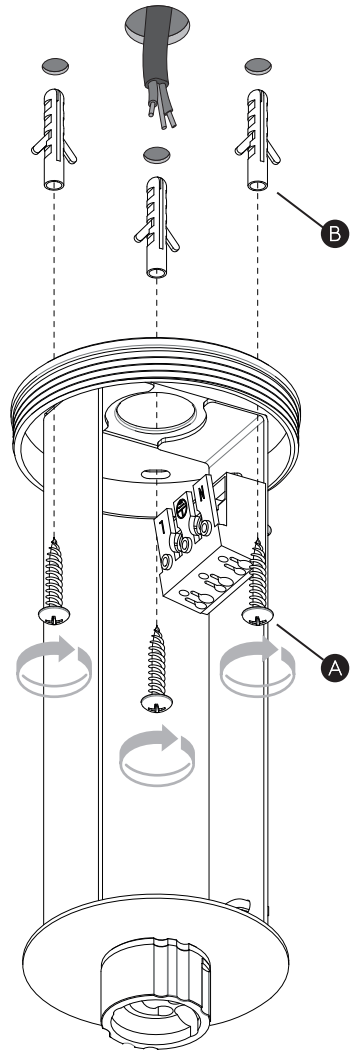

Phase: Normalement Brun / Rouge  
Neutre: Normalement Bleu / Noir  
Terre: Normalement Vert / Jaune

IT

LEGGERE ATTENTAMENTE LE ISTRUZIONI  
PRIMA DI COMINCIARE L'ASSEMBLAGGIO

Cavo positivo: normalmente marrone o rosso  
Cavo neutro: normalmente blu o nero  
Cavo terra: normalmente verde o giallo

DE

LESEN SIE BITTE DIE ANWEISUNGEN  
SORGFÄLTIG DURCH, BEVOR SIE MIT DEM  
ZUSAMMENBAUEN BEGINNEN

Phase: Normalerweise Braun / Rot  
Nulleiter: Normalerweise Blau / Schwarz  
Erde: Normalerweise Grün / Gelb

FOR CEILING USE ONLY  
Seulement pour montage au plafond  
Da utilizzarsi solo al soffitto  
Nur für den Deckengebrauch

1

TURN OFF POWER  
 Couper le courant! /  
 Spegner la corrente! /  
 Strom Abshalten!

2

3

4

5