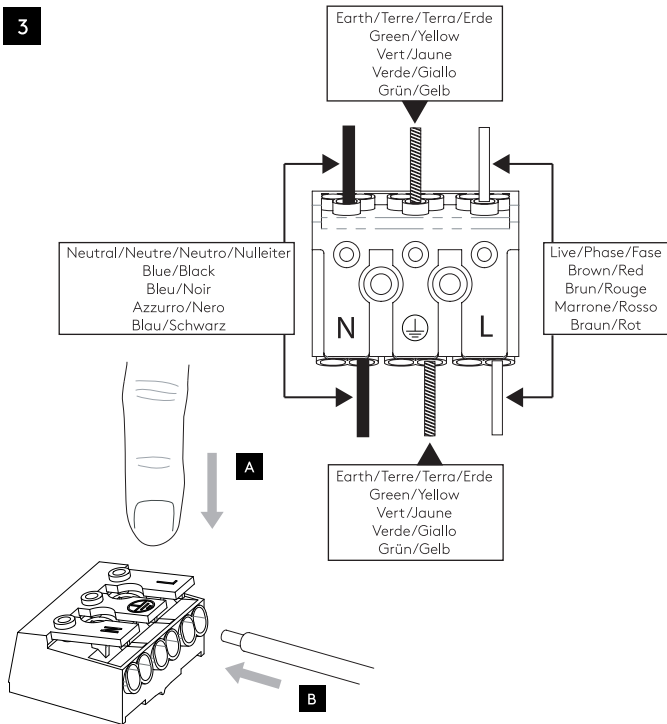

Phase: Normalement Brun / Rouge  
Neutre: Normalement Bleu / Noir  
Terre: Normalement Vert / Jaune

IT

LEGGERE ATTENTAMENTE LE ISTRUZIONI  
PRIMA DI COMINCIARE L'ASSEMBLAGGIO

Cavo positivo: normalmente marrone o rosso  
Cavo neutro: normalmente blu o nero  
Cavo terra: normalmente verde o giallo

DE

LESEN SIE BITTE DIE ANWEISUNGEN  
SORGFÄLTIG DURCH, BEVOR SIE MIT DEM  
ZUSAMMENBAUEN BEGINNEN

Phase: Normalerweise Braun / Rot  
Nulleiter: Normalerweise Blau / Schwarz  
Erde: Normalerweise Grün / Gelb

FOR CEILING USE ONLY  
Seulement pour montage au plafond  
Da utilizzarsi solo al soffitto  
Nur für den Deckengebrauch

1

TURN OFF POWER  
 Couper le courant! /  
 Spegner la corrente! /  
 Strom Abshalten!

2

3

4

5