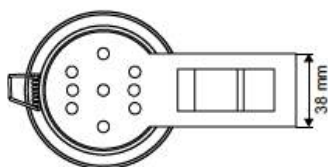

SPOT BBC

Spot LED IP 44 encastré blanc

Descriptif :

- Spot IP44 recouvrable de laine de verre pour lampe GU10.
- Adapté à la réglementation thermique 2012

CODE

Puissance

004812

1 lampe GU10 max. 50W