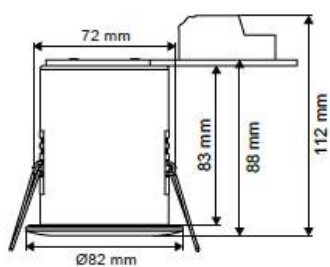

SPOT BBC

Spot LED IP 44 encastré blanc

Descriptif :

- Spot IP44 recouvrable de laine de verre pour lampe GU10.
- Adapté à la réglementation thermique 2012

CODE

Puissance

004812

1 lampe GU10 max. 50W