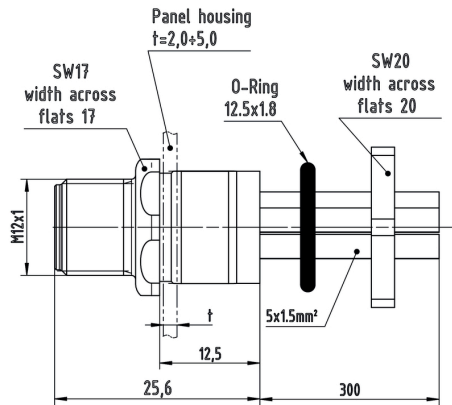

Fiche de données

SAIE-M12SL-0.3VFM16-1.5

Weidmüller Interface GmbH & Co. KG
Klingenbergstraße 26
D-32758 Detmold
Germany

www.weidmueller.com

Dessins

Dessin coté

Découpe de montage