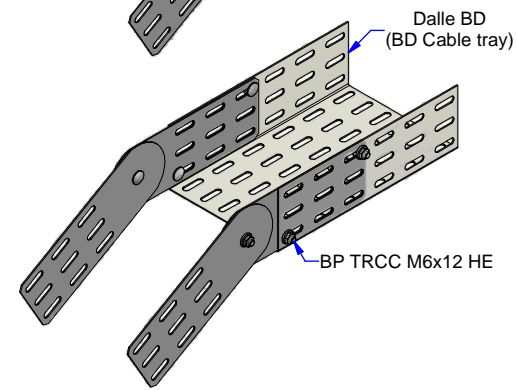

Dalle BS/BRP
(BS/BRP Cable tray)

Dalle PS
(PS Cable tray)

BP TRCC M6x12 HE

BP TRCC M6x12 HE

Dalle BD
(BD Cable tray)

BP TRCC M6x12 HE

Goulotte GBRs
(GBRS Trunking)

Description	Code	Masse/Weight Kg/p	Ep./Th. mm	H mm
EA 72/75 GC	404007	0,283	1,20	70

HDG : Hot dip galvanised according to ISO 1461.
GC : Tôle d'acier galvanisé à chaud après fabrication suivant NF EN ISO 1461

www.niedaxfrance.fr

ECLISSE ARTICULÉE EA 72 GC EA VERT ADJUST COUPLER 72 HDG		
ASSISTANCE TECHNIQUE +33 (0)1 55 95 92 17 pole.technique@niedax.fr		
FT02093		