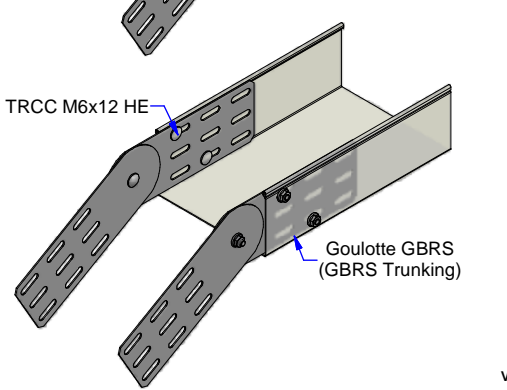

Dalle BS/BRP
(BS/BRP Cable tray)

Dalle PS
(PS Cable tray)

BP TRCC M6x12 HE

BP TRCC M6x12 HE

Dalle BD
(BD Cable tray)

BP TRCC M6x12 HE

Goulotte GBRs
(GBRS Trunking)

Description	Code	Masse/Weight Kg/p	Ep./Th. mm	H mm
EA 72/75 GC	404007	0,283	1,20	70

HDG : Hot dip galvanised according to ISO 1461.
GC : Tôle d'acier galvanisé à chaud après fabrication suivant NF EN ISO 1461

www.niedaxfrance.fr

ECLISSE ARTICULÉE EA 72 GC EA VERT ADJUST COUPLER 72 HDG		
ASSISTANCE TECHNIQUE +33 (0)1 55 95 92 17 pole.technique@niedax.fr		
FT02093		