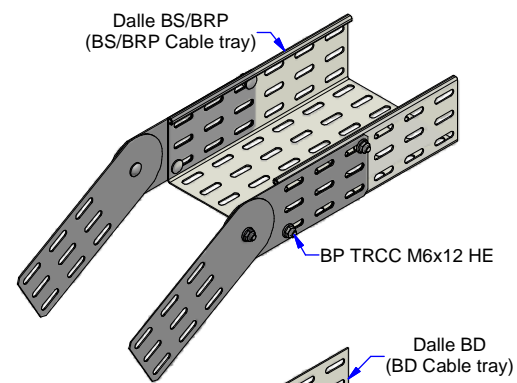

Dalle BS/BRP
(BS/BRP Cable tray)

Dalle PS
(PS Cable tray)

BP TRCC M6x12 HE

BP TRCC M6x12 HE

Dalle BD
(BD Cable tray)

BP TRCC M6x12 HE

Goulotte GBRs
(GBRS Trunking)

Description	Code	Masse/Weight Kg/p	Ep./Th. mm	H mm
EA 72/75 GC	404007	0,283	1,20	70

HDG : Hot dip galvanised according to ISO 1461.
GC : Tôle d'acier galvanisé à chaud après fabrication suivant NF EN ISO 1461

www.niedaxfrance.fr

ECLISSE ARTICULÉE EA 72 GC EA VERT ADJUST COUPLER 72 HDG		
ASSISTANCE TECHNIQUE +33 (0)1 55 95 92 17 pole.technique@niedax.fr		
FT02093		