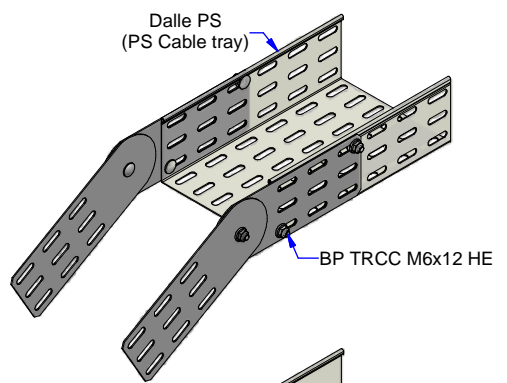

Dalle BS/BRP
(BS/BRP Cable tray)

Dalle PS
(PS Cable tray)

BP TRCC M6x12 HE

BP TRCC M6x12 HE

Dalle BD
(BD Cable tray)

BP TRCC M6x12 HE

Goulotte GBRs
(GBRS Trunking)

Description	Code	Masse/Weight Kg/p	Ep./Th. mm	H mm
EA 72/75 GC	404007	0,283	1,20	70

HDG : Hot dip galvanised according to ISO 1461.
GC : Tôle d'acier galvanisé à chaud après fabrication suivant NF EN ISO 1461

www.niedaxfrance.fr

ECLISSE ARTICULÉE EA 72 GC EA VERT ADJUST COUPLER 72 HDG		
ASSISTANCE TECHNIQUE +33 (0)1 55 95 92 17 pole.technique@niedax.fr		
FT02093		