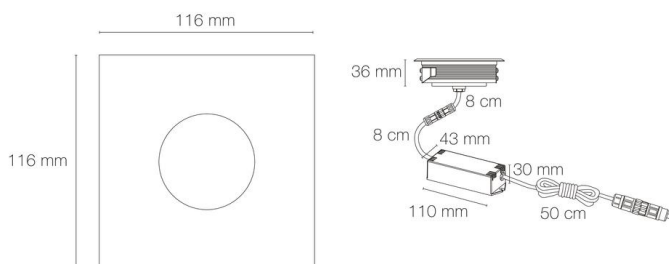

## ZEPH 2 SLIM - 230 carré inox non percée 3000K 334lm 3x2W 30°

- Couleur visible du produit : inox
- Forme collerette : carré, réglabilité : fixe
- Matériau : corps en aluminium/collerette et visserie inox 316L
- Puissance : 3x2W
- Flux lumineux : 334lm
- Efficacité lumineuse : 56lm/W
- Couleur de la lumière/température(s) de couleur : blanc 3000K
- Indice de rendu des couleurs : >80, SDCM5
- Angle de faisceau/optique : symétrique 30°, verre transparent/nid d'abeille basse luminance
- Classe de protection : I, tension 230VAC
- Indice de protection : IP67
- Indice de protection contre les chocs : IK08
- Précâblage : câblé de 0,5m avec connectiques rapides IP68 Plug & Play mâle et femelle HO5RN-F 3x1mm<sup>2</sup>
- Résistance environnement : peinture résistante aux brouillards salins 1000h, traitement de la collerette par passivation, corps traité anticorrosion
- Dimmable : Non
- Durée de vie en heures : 30000, durée de vie nominale L70 / B10 à 25 °C
- Températures de fonctionnement : -20°C/+40°C
- Installation uniquement en encastré dans terrasse ventilée.