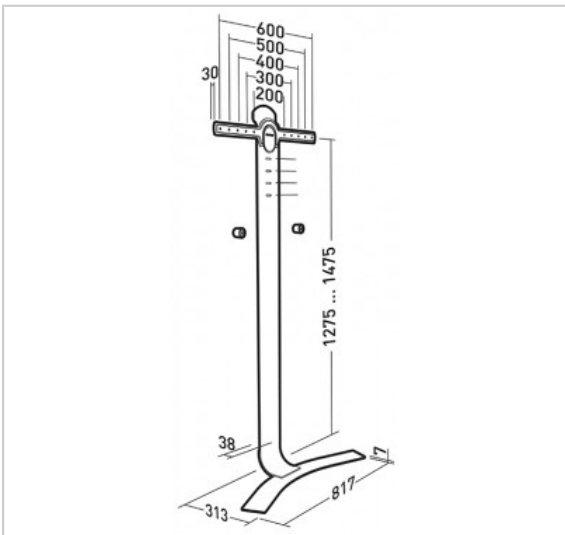

STANDiT 600

Support mural sans perçage pour écrans LED de 40"-75"

Référence : 044660

FICHE TECHNIQUE

Couleur	Noir + Blanc
Type de produit	Pied / colonne
Fonction	Fixe
Taille écran maxi	40"-75"
Poids maxi (en kg)	45
Epaisseur max écran (en mm)	60
VESA	200>600
Matériau	Acier
Finition	peinture époxy noire et blanche
Gestion des câbles	Oui
Dimensions au sol	817x313
Visserie Support / Ecran fournie	Oui
Produit livré monté	Non
Compatibilité Placoplatre®	Oui
Temps de montage (min)	5
Personne(s) pour montage	1

EN SAVOIR PLUS

Structure en acier de 5 mm Patin stabilisateur en élastomère repositionnable Hauteur d'écran ajustable sur 200 mm (5 positions) Système anti-décrochement de l'écran Peignable