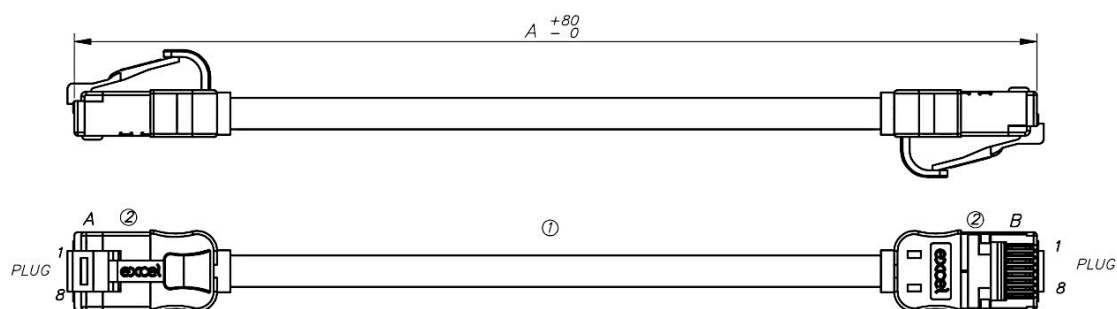

Cordon de brassage Mini Excel Cat6A 28AWG LSOH 1 m Noir

excel
without compromise.

Référence du produit: 103-281

douille de protection contre le ployage	injecté
protection du levier d'arrêt	non
couleur de la douille de protection contre le ployage	noir
finition ignifugée	oui
construction de câbles	1x4
dimension AWG	28
brochage	1:1

Dessin de produit

Normes applicables

Norme applicable	Détail
ISO/IEC 11801:2017	Technologie de l'information - Câblage générique pour les locaux des clients : Partie 1 Exigences générales
EN 50173-2:2018	Technologie de l'information - Systèmes de câblage générique - Exigences générales
ANSI/TIA 568-D	Normes de câblage et de composants de câblage de télécommunications à paire torsadée équilibrée
IEC 61156-6:2020	Câbles multicœurs et à paires/cuadruples symétriques pour les communications numériques - Partie 6 : Câbles à paires/cuadruples symétriques avec caractéristiques de transmission jusqu'à 1000 MHz - Câblage de la zone de travail - Spécification par section
IEC 60332-1-2:2004	Tests sur les câbles électriques et à fibres optiques en conditions d'incendie. Test de propagation de flamme verticale pour un fil ou un câble isolé unique. Procédure pour une flamme pré-mélangée de 1 kW
IEC 61034-2:2005+A1:2013	Mesure de la densité de fumée des câbles brûlant dans