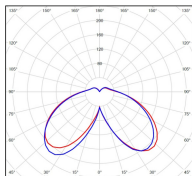

Avenue 4

catalogue 2020 p. 268

réf. 104192000

EAN. 3663660201346

Modèle 9

Données techniques

Tension nominale	230V AC
Plage de tension d'entrée	120 - 277 V AC
Driver output	-
Alimentation output	-
Classe	1
IP	65
IK	-
Diffuseur	Polycarbonate clair
Paralume	-
Source	Module LED intégré
Température de couleur réelle	4000°K neutral white
Flux total sortant	5352 lm
Consommation totale	74,8 W
Classe énergétique	A++ / E
Efficacité lumineuse	72
IRC	74
SDCM	-
Espacement conseillé	10 m
(PMR Emoy - 20 lux)	
Hauteur de placement	3,5 m
Largeur du placement	3,5 m
Optique	-
Dimmable	Non
Ta	-
Durée de vie LED	50000 h (L90/B50)
Plage de température ambiante	-10 ~50°C
UGR	-
ULR	-
Groupe de risque photobiologique	IEC/EN 62471
Distorsion harmonique THDI	-
Fixation	Tige de scellement sur demande
Détection	Non
Avec prise IP55	Non

Données logistiques

Dimensions du modèle	H.4321 L.1562 P.400
Poids net	0.000 Kg
Poids brut	0.000 Kg
Dimensions colis 1	H.410 L.410 P.1180
Dimensions colis 2	H.140 L.140 P.3350
Dimensions colis 3	H.420 L.420 P.890
Dimensions colis 4	H.420 L.420 P.890
Dimensions colis 5	H.650 L.510 P.120
Dimensions colis 6	H.650 L.510 P.120