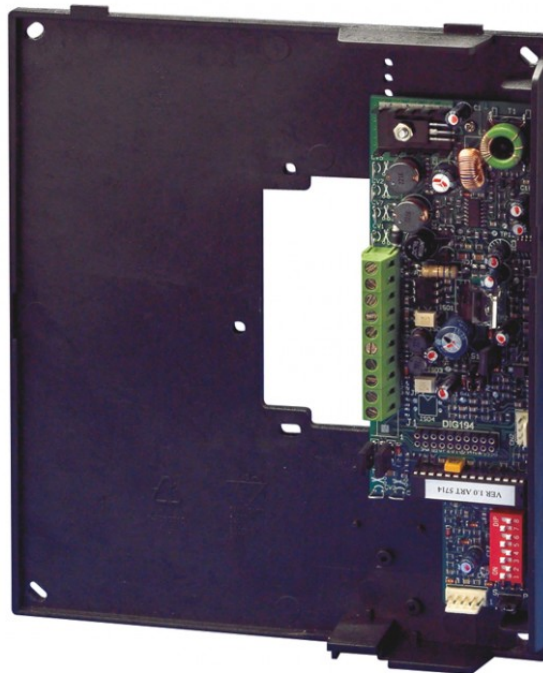

5714

ETRIER MONITEUR N/B BRAVO ET GENIUS. S1, S2

SIMPLEBUS1

SIMPLEBUS2

Etrier pour système numérique Simplebus 2, noir et blanc, pour équiper les moniteurs Bravo ou Génius . Avec secret de conversation. Assure les fonctions , des boutons, ouvre porte, d'appel Hp-micro ou libre (NO-NF), l'appel vidéo, l'appel de la platine de rue et la répétition d'appel. Avec le dipswitch à 8 positions pour la programmation du code d'appel .En option, adaptation de la carte boutons art. 5733 pour disposer de 4 boutons supplémentaires. Fourni avec la borne de dérivation art. 1214/2

5714

ETRIER MONITEUR N/B BRAVO ET GENIUS. S1, S2

5714

ETRIER MONITEUR N/B BRAVO ET GENIUS. S1, S2

ACCESSORIES

1214/2 BORNE DE DÉRIVATION DE SIGNAL VIDÉO N&B

Borne de dérivation de signal vidéo. La borne doit être montée dans la colonne pour se dériver vers les étriers vidéo ou les combinés audio. Elle est livrée avec les étriers des moniteurs. Dimensions: 20 x 20 x 25 mm .