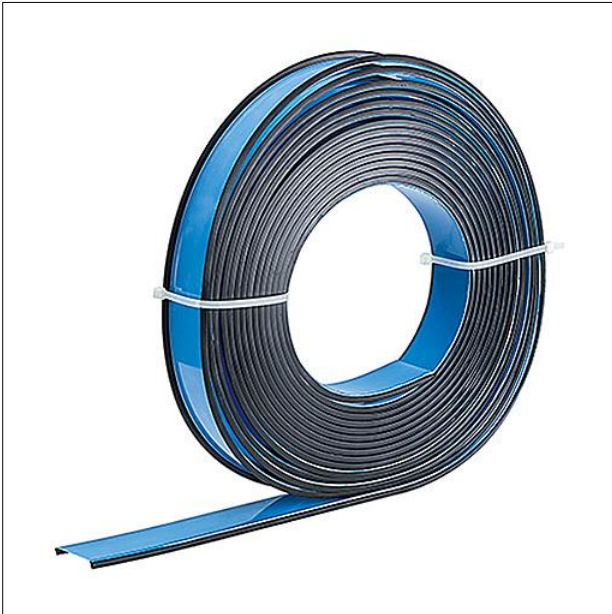

Optique

Optique en rouleau en Polycarbonate (PC) classé TP(a) conformément à la norme pour SLOTLIGHT infinity Office. Vasque transparente à 2 feuilles pour une meilleure protection contre l'éblouissement $UGR < 19$ et $65^\circ < 3000 \text{ cd/m}^2$. Dimensions : 2250 x 65 x 1 mm poids : 0,5 kg

ZS_SLI_F_Rolle.jpg