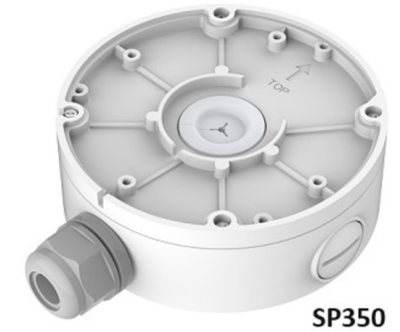

Fiche technique

Capteur	1/1.8" progressive scan CMOS
Résolution	4MP 2688 x 1520 pixels
Focale	Fixe à 4 mm.
Angle	H: 88.7°, V: 48.2°
Sensibilité	0 Lux avec éclairage lumière blanche.
Vizeo Full Color	Capteur ultra basse luminosité.
Intelligence	Détection de personnes, Périmétrie, franchissement de ligne simple ou double, détection de mouvement, déconnexion réseau.
Images *	3D DNR, WDR, ICR, HLC, ROI, DIS, Full Color, Mode couloir.
Compression	H.264, H.265, MJPEG.
vidéo Débit vidéo	100kbps à 12Mbps.
Protocoles	IPv4/IPv6, 802.1x, HTTP, HTTPS, TCP/IP, UDP/IP, DHCP, NTP, RTCP/RTP, PPPoE, SMTP, DNS, UPnP, FTP, ARP, SNMP, Vizeo.
Compatibilité	RTSP - ONVIF.

Positionnement	3 axes.
Spécificités	Montage facile.
Stockage	Carte SD 256 Gigas maximum
Audio	Entrée IN / Entrée OUT
Motorisation	Fixe non PTZ
Alimentation et consommation	12V DC, PoE et 7,5 W Max.
Dimensions et poids	ø 140x119.2 mm et 900g.
Température de fonctionnement	-40° à 55°c avec 90% d'humidité sans condensation.
Indice de protection	IP66, IK10.
Garantie	2 ans.

Accessoires conseillés

SP350
Boîte de
raccordement