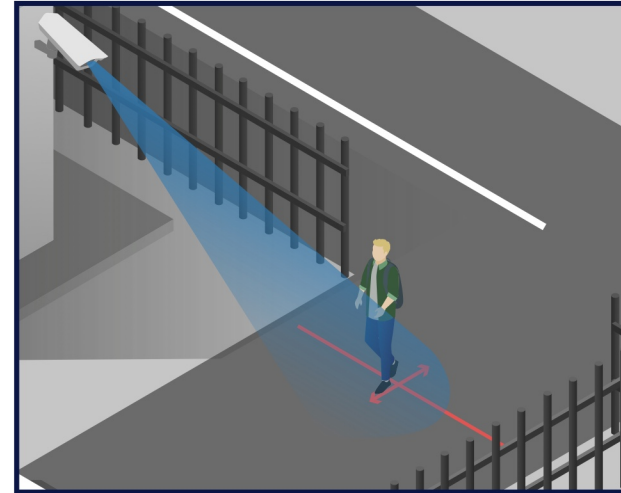

Concentration de la résolution sur une zone d'intérêt pour une reconnaissance de visage en optimisant la bande passante.

Mode couloir

Rotation électronique de l'image à 90° pour visualiser une plus grande surface dans un couloir.

IP66

Totalement protégée contre les poussières, protégée contre les jets d'eau de toutes directions à la lance.

IK10

Matériel protégé contre un impact de 20 joules.

L'analyse intelligente

Détection de personnes

Si une personne entre dans cette zone, je suis averti !

Barrière

Si un véhicule ou quelqu'un passe cette entrée dans le sens des flèches jaunes, je suis averti !

Double barrière

Si un véhicule ou quelqu'un passe ces deux bandes, je suis averti !