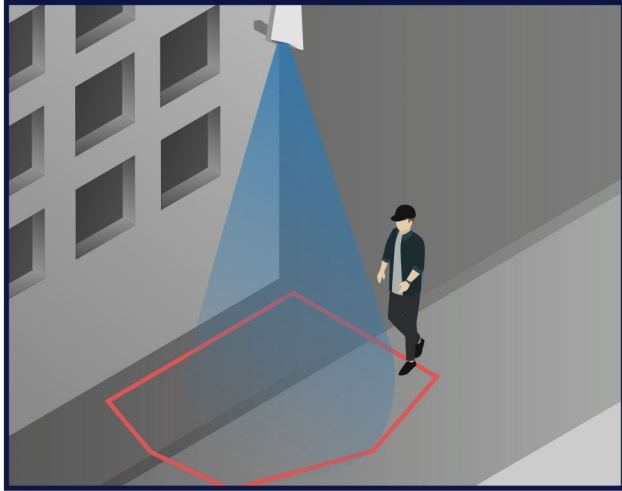

Concentration de la résolution sur une zone d'intérêt pour une reconnaissance de visage en optimisant la bande passante.

Mode couloir

Rotation électronique de l'image à 90° pour visualiser une plus grande surface dans un couloir.

IP66

Totalement protégée contre les poussières, protégée contre les jets d'eau de toutes directions à la lance.

IK10

Matériel protégé contre un impact de 20 joules.

L'analyse intelligente

Détection de personnes

Si une personne entre dans cette zone, je suis averti !

Barrière

Si un véhicule ou quelqu'un passe cette entrée dans le sens des flèches jaunes, je suis averti !

Double barrière

Si un véhicule ou quelqu'un passe ces deux bandes, je suis averti !