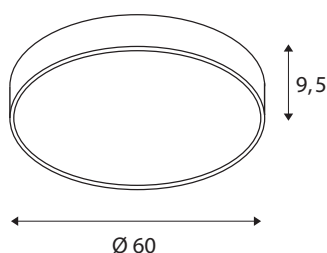

MEDO 60 CORONA

applique et plafonnier intérieur, rond, blanc, LED, 40W, 3000K/4000K, variable Triac

Le luminaire de haute qualité MEDO AMBIENT complète la gamme MEDO et séduit par ses nouvelles caractéristiques sophistiquées : grâce à sa sortie lumineuse indirecte et homogène vers le haut, il crée un effet AMBIENT décoratif. Flexibilité assurée grâce à l'interrupteur pratique : la variante MEDO AMBIENT se règle aisément de 3000 à 4000K. Le MEDO AMBIENT brille également lors de l'installation : il suffit de visser la plaque de base au mur ou au plafond, puis de fixer simplement le boîtier à la douille à l'aide de trois pinces. Il se démonte tout aussi facilement. Grâce au kit de suspension, le plafonnier peut être transformé en suspension et convient donc aussi parfaitement aux pièces à plafond haut. L'alimentation LED intégrée permet le raccordement direct à la tension secteur 120V-240V.

INFORMATIONS TECHNIQUES

Réf.	1001887
Code IP	IP 20
Montage	En saillie
Détails de montage	Plafond, Applique
Variable	Oui
Technologie de variation de l'éclairage	Variateur en fin de phase
Tension nominale primaire	220-240V ~50/60Hz
Courant / tension secondaire	1050 mA
Classe de protection	I
Puissance en watts	40 W
Température ambiante minimale	-20 °C
Température ambiante maximale	40 °C
Hauteur du courant d'appel	30 A
Durée du courant d'appel	40 µs
Effet stroboscopique (SVM)	0.12
Lumen	4720 / 5120 lm
Température de couleur	3000/4000 Kelvin
Angle de rayonnement	105 °
Coloris	blanc
IRC	80
UGR ≤	25
Données LXXBXX	L70B50

Durée de vie	25000 h
Sortie lumineuse	directement
Hauteur	9.5 cm
Diamètre	60 cm
Poids net	5.098 kg
Poids brut	6.674 kg
Page du BIG WHITE	258