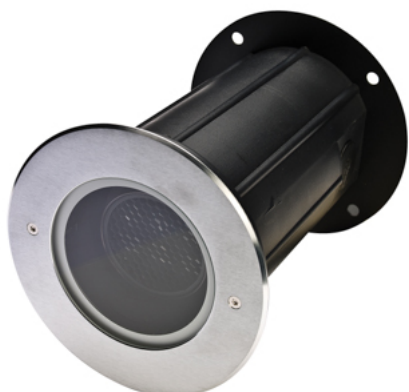

Référence: 52002

DEEP LIGHT 173 orientable - 230 rond inox brossé 4000K 600lm 6x1,2W 30°

- Couleur visible du produit : inox brossé
- Forme collerette : rond, réglabilité : orientable
- Matériau : corps en aluminium/collerette en inox 316L
- Puissance : 6x1,2W
- Flux lumineux : 600lm
- Efficacité lumineuse : 83lm/W
- Couleur de la lumière/température(s) de couleur : blanc 4000K
- Indice de rendu des couleurs : >80, SDCM5
- Angle de faisceau/optique : symétrique 30°, verre transparent/nid d'abeille basse luminance
- Classe de protection : I, tension 230VAC
- Indice de protection : IP67
- Indice de protection contre les chocs : IK10
- Précâblage : câblé de 0,5m avec connectiques rapides IP68 Plug & Play mâle et femelle HO5RN-F 3x1mm²
- Résistance environnement : peinture résistante aux brouillards salins 1000h, corps traité anticorrosion
- Dimmable : Non
- Durée de vie en heures : 30000, durée de vie nominale L70 / B10 à 25 °C
- Températures de fonctionnement : -20°C/+40°C
- Diamètre de découpe indiqué pour installation sans pot d'encastrement.

IK10

IP67

encastrement
Ø150mm

Note éne

rgétique :

F