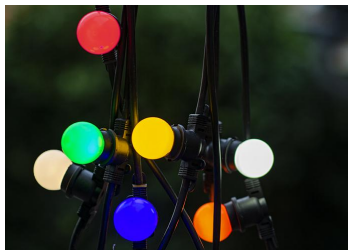

EcoPack LED Party G45 E27 1W 70lm 865 Vrac 25pcs

Numéro d'article 80100027083

BAI EcoPack Party Bulb LED Sphérique G45 E27 1W 6500K Opale 70lm 230V-240V 360° 45x70mm P45 Emballage vrac 25pcs IP44 pour guirlande

Ces ampoules guirlandes LED écoénergétiques de Bailey sont faites de plastique coloré dans la masse. Cela les rend beaucoup plus sûrs que leurs prédécesseurs traditionnels et fournit une lumière agréable et uniforme. Idéal pour les vacances, lors de festivals, terrasses, jardins à bière, parcs d'attractions ou pour d'autres décorations festives. Chaque fête mérite une ampoule Bailey Party! Peut également être utilisé à l'extérieur dans un support suspendu dans le cas de l'usage d'une douille appropriée (le support doit faire un joint étanche avec l'ampoule). Nous vous recommandons d'utiliser la lampe avec les guirlandes Bailey de 5, 10, 25 ou 50 m. Ces ampoules de fête sont emballées dans un emballage en vrac de 25 pièces, ce qui signifie moins de déchets et de manutention.