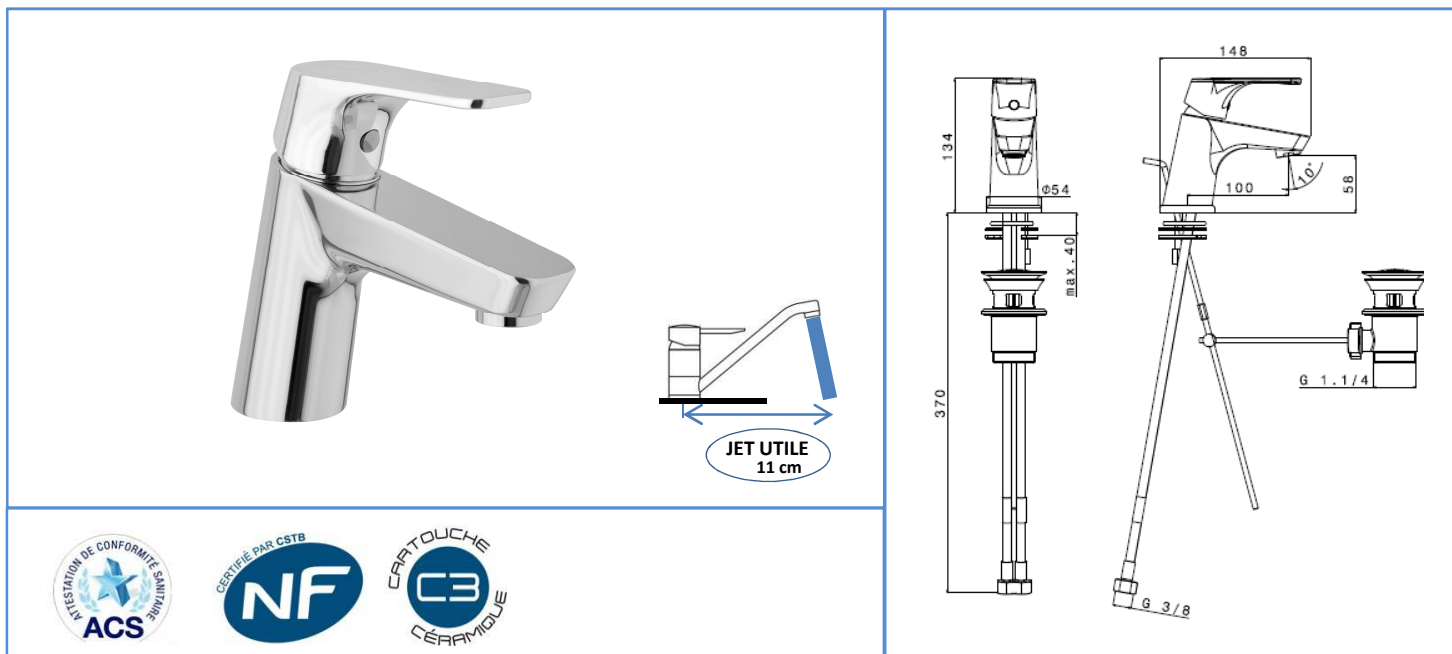

famille	SALLE DE BAINS
type	mitigeur LAVABO
série	WATA Plus
code	WPL15 (code usine SPL72276CR)

TheWa[®]
PROFESSIONAL

thermador

couleur	chromé
bec	classique
aérateur	M24/100 (code AERT1)
fixation	étrier
flexibles	F 3/8" anti-torsion (code FLEXT1)
basette	non
poids	kg
poignée	métal
vidage	laiton

cartouche	Ø35mm (code CART35T4)
NF	oui
ACS	n° 12 ACC LY 452
ECAU	E ₀ C ₃ A ₂ U ₃ Ge5
éco. d'eau	oui
éco. d'énergie	oui
limiteur température	non

gencod	3 52383 004667 5	box	boîte blanche
garantie	5 ans	masterbox	unités
		MAJ	novembre 2016