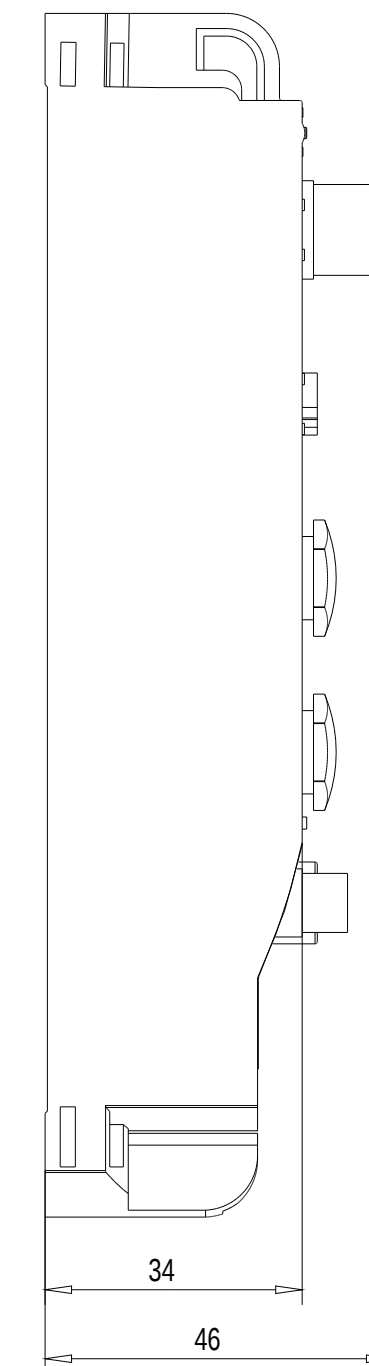

Rechts / Right

Vorne / Front

Links / Left

Oben / Top

Alle Bemessungswerte sind in Millimeter (mm) angegeben.
 All dimensions are in millimeters (mm).

SIEMENS	6ES7157-1AA00-0AB0	
	Format / Size: DIN A2	Maßstab / Scale: 1:1