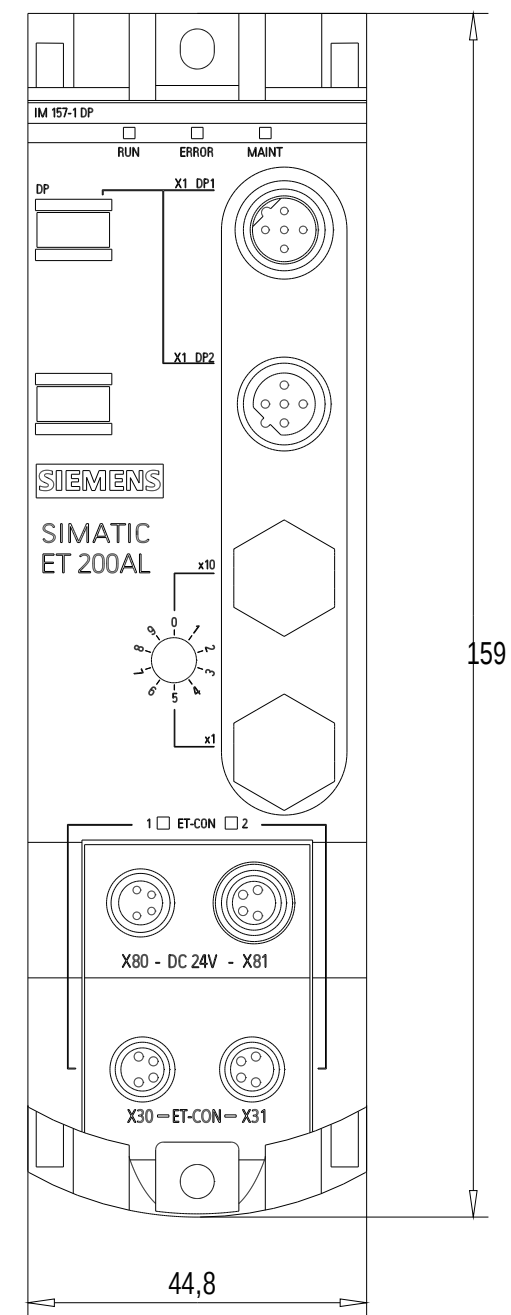

Rechts / Right

Vorne / Front

Links / Left

Oben / Top

Alle Bemessungswerte sind in Millimeter (mm) angegeben.
 All dimensions are in millimeters (mm).

SIEMENS	6ES7157-1AA00-0AB0	
	Format / Size: DIN A2	Maßstab / Scale: 1:1