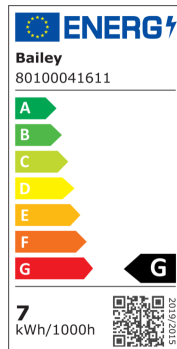

LED Spot PAR16 GU10 7W (65W) 440lm 864 100D Alu FR

Numéro d'article 80100041611

BAI LED Réflecteur PAR16 GU10 7W 6400K 100° 440lm (65W) Alu 230V-240V 55x59mm Lampe LED

Les spots réflecteurs à LED de la série BaiSpot se caractérisent par une durée de vie beaucoup plus longue et une consommation d'énergie considérablement inférieure à leurs prédécesseurs halogènes. En raison de leur conception compacte, ils sont facilement interchangeables. Les spots sont principalement utilisés pour fournir une lumière directionnelle depuis le plafond ou le mur. Plage de température ambiante: -20°C à +35°C

Attributs de Classification Générale

Groupe ETIM	Lampes
Classe ETIM	Lampe LED
Code produit	80100041611
Marque	Bailey
Nom série de produits	BaiSpot LED MV
Type de produit	GU10

Attributs de classification

tension nominale [V]	220 - 240
courant nominal [mA]	30 - 30
facteur de puissance cos phi	0.9
puissance de la lampe [W]	7 - 7
type de tension	CA
flux lumineux [lm]	440 - 440
flux lumineux effectif selon IEC 62612 [lm]	440
efficacité lumineuse [lm/W]	63
intensité lumineuse [cd]	196
indice de rendu des couleurs CRI	80-89
forme de la lampe	réflecteur
Lampe à filament	Non
finition verre/couvercle	mat
couleur de la lumière selon EN 12464-1	froid >5 300 K
socle	GU10
couleur	blanc
température de couleur [K]	6400 - 6400
couleur du boîtier	gris
angle de rayonnement [°]	100 - 100
Cohérence des couleurs (McAdam-Ellipse)	SDCM6
régulable	Non
diamètre [mm]	55
longueur [mm]	59
classe de protection (IP)	IP20
Indice d'efficacité énergétique (EEI)	0.15
Désignation de lampe	PAR16
classe d'efficacité énergétique	G
Nombre minimal d'opérations de commutation	10000
consommation d'énergie pondérée pour 1 000 heures [kWh]	7
durée de vie nominale moyenne [h]	15000
commande à distance possible	Non
avec télécommande	Non
Sécurité photobiologique selon EN 62471	autre
compatible avec Apple HomeKit	Non
compatible avec Google Assistant	Non
compatible avec Amazon Alexa	Non
compatible IFTTT	Non