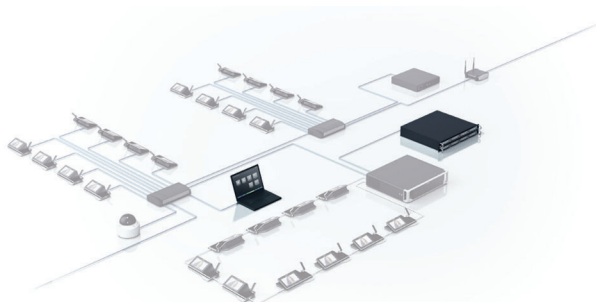

# DCNM-LMS Licence de partage de média

www.boschsecurity.com

**BOSCH**

Des technologies pour la vie

- ▶ Partage de supports à partir d'un ordinateur de présentation distant
- ▶ L'écran partagé est automatiquement ajusté

Le partage de supports DICENTIS permet de partager l'affichage d'un ordinateur de présentation distant sur tous les écrans des postes multimédias DICENTIS. Le président ou le responsable de la réunion peut activer le mode de présentation à l'aide de l'application Meeting ou des postes multimédias DICENTIS. Lorsque le mode de présentation est activé, l'affichage de l'ordinateur de présentation distant est diffusé en streaming via le réseau sur tous les postes multimédias DICENTIS.

## Fonctions

Lorsqu'un président ou un responsable de réunion active le mode de présentation, tous les écrans des postes multimédias DICENTIS affichent automatiquement l'écran de l'ordinateur de présentation distant. L'activation du mode de présentation peut être effectuée à partir de l'application Meeting, ou à partir d'un poste multimédia DICENTIS avec les autorisations adéquates.